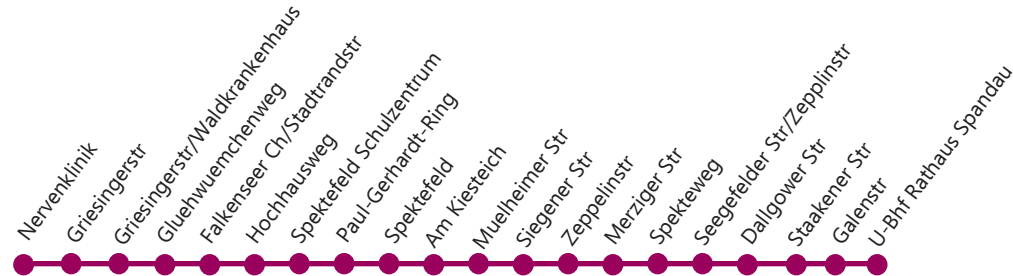

Nervenklinik - > U Rathaus Spandau

| Stop                        | Time/Route |      |      |      |      |
|-----------------------------|------------|------|------|------|------|
|                             | 8          | 2    | 2    | 2    | 2    |
| Nervenklinik                | 1:05       | 1:35 | 2:35 | 3:35 | 4:25 |
| Griesingerstr               | 1:06       | 1:36 | 2:36 | 3:36 | 4:26 |
| Zum Waldkrankenhaus         | 1:08       | 1:38 | 2:38 | 3:38 | 4:28 |
| Gluehwuermchenweg           | 1:08       | 1:38 | 2:38 | 3:38 | 4:28 |
| Falkenseer Ch/Stadtrandstr  | 1:09       | 1:39 | 2:39 | 3:39 | 4:29 |
| Hochhausweg                 | 1:10       | 1:40 | 2:40 | 3:40 | 4:30 |
| Spektefeld Schulzentrum     | 1:11       | 1:41 | 2:41 | 3:41 | 4:31 |
| Paul-Gerhardt-Ring          | 1:11       | 1:41 | 2:41 | 3:41 | 4:31 |
| Spektefeld                  | 1:12       | 1:42 | 2:42 | 3:42 | 4:32 |
| Am Kiesteich                | 1:13       | 1:43 | 2:43 | 3:43 | 4:33 |
| Muelheimer Str              | 1:14       | 1:44 | 2:44 | 3:44 | 4:34 |
| Siegener Str                | 1:15       | 1:45 | 2:45 | 3:45 | 4:35 |
| Zeppelinstr 5s              | 1:16       | 1:46 | 2:46 | 3:46 | 4:36 |
| Merziger Str                | 1:17       | 1:47 | 2:47 | 3:47 | 4:37 |
| Spekteweg                   | 1:18       | 1:48 | 2:48 | 3:48 | 4:38 |
| Seegefelder Str/Zeppelinstr | 1:19       | 1:49 | 2:49 | 3:49 | 4:39 |
| Dallgower Str               | 1:20       | 1:50 | 2:50 | 3:50 | 4:40 |
| Staakener Str               | 1:21       | 1:51 | 2:51 | 3:51 | 4:41 |
| Galenstr                    | 1:22       | 1:52 | 2:52 | 3:52 | 4:42 |
| U Rathaus Spandau N3        | 1:24       | 1:54 | 2:54 | 3:54 | 4:44 |