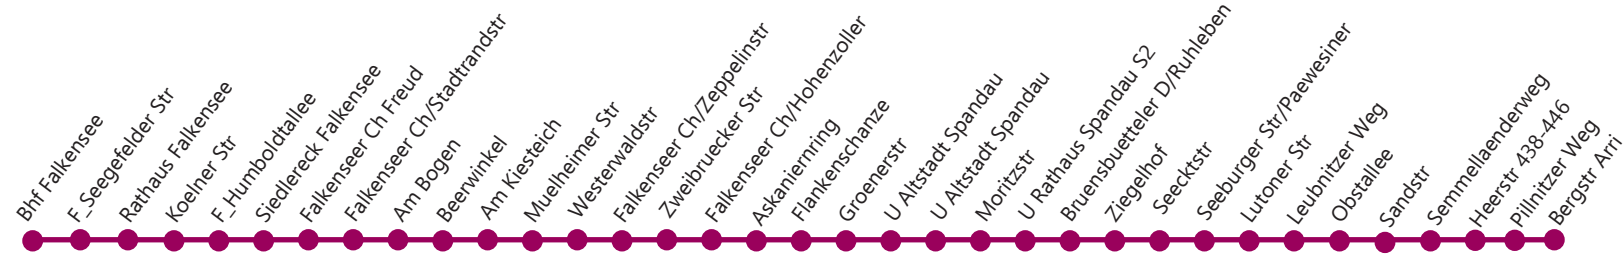

Falkensee Bhf -> Heerstr, Bergstr

Heerstr, Bergstr -> Falkensee Bhf

U Rathaus Spandau -> Falkensee Bhf*

*only two schedules were seen for this route

Stop	Time/Route																												
	3	5	7	9	11	2	4	6	8	10	12	1	3	5	7	9	11	2	4	6	8	10	12	1	3	5	7	9	11
Bergstr	5:35	5:55	6:15	6:35	6:55	7:15	7:35	7:55	8:15	8:35	8:55	9:15	9:35	9:55	10:15	10:35	10:55	11:15	11:35	11:55	12:15	12:35	12:55	13:15	13:35	13:55	14:15	14:35	14:55
Pillnitzer Weg	5:36	5:56	6:16	6:36	6:56	7:16	7:36	7:56	8:16	8:36	8:56	9:16	9:36	9:56	10:16	10:36	10:56	11:16	11:36	11:56	12:16	12:36	12:56	13:16	13:36	13:56	14:16	14:36	14:56
Heerstr 438-446	5:37	5:57	6:17	6:37	6:57	7:17	7:37	7:57	8:17	8:37	8:57	9:17	9:37	9:57	10:17	10:37	10:57	11:17	11:37	11:57	12:17	12:37	12:57	13:17	13:37	13:57	14:17	14:37	14:57
Semmellaenderweg	5:39	5:59	6:19	6:39	6:59	7:19	7:39	7:59	8:19	8:39	8:59	9:19	9:39	9:59	10:19	10:39	10:59	11:19	11:39	11:59	12:19	12:39	12:59	13:19	13:39	13:59	14:19	14:39	14:59
Sandstr	5:40	6:00	6:20	6:40	7:00	7:20	7:40	8:00	8:20	8:40	9:00	9:20	9:40	10:00	10:20	10:40	11:00	11:20	11:40	12:00	12:20	12:40	13:00	13:20	13:40	14:00	14:20	14:40	15:00
Obstallee	5:41	6:01	6:21	6:41	7:01	7:21	7:41	8:01	8:21	8:41	9:01	9:21	9:41	10:01	10:21	10:41	11:01	11:21	11:41	12:01	12:21	12:41	13:01	13:21	13:41	14:01	14:21	14:41	15:01
Leubnitzer Weg	5:43	6:03	6:23	6:43	7:03	7:23	7:43	8:03	8:23	8:43	9:03	9:23	9:43	10:03	10:23	10:43	11:03	11:23	11:43	12:03	12:23	12:43	13:03	13:23	13:43	14:03	14:23	14:43	15:03
Lutoner Str	5:44	6:04	6:24	6:44	7:04	7:24	7:44	8:04	8:24	8:44	9:04	9:24	9:44	10:04	10:24	10:44	11:04	11:24	11:44	12:04	12:24	12:44	13:04	13:24	13:44	14:04	14:24	14:44	15:04
Seeburger Str/Paewesiner	5:46	6:06	6:26	6:46	7:06	7:26	7:46	8:06	8:26	8:46	9:06	9:26	9:46	10:06	10:26	10:46	11:06	11:26	11:46	12:06	12:26	12:46	13:06	13:26	13:46	14:06	14:26	14:46	15:06
Seecktstr	5:48	6:08	6:28	6:48	7:08	7:28	7:48	8:08	8:28	8:48	9:08	9:28	9:48	10:08	10:28	10:48	11:08	11:28	11:48	12:08	12:28	12:48	13:08	13:28	13:48	14:08	14:28	14:48	15:08
Ziegelhof	5:49	6:09	6:29	6:49	7:09	7:29	7:49	8:09	8:29	8:49	9:09	9:29	9:49	10:09	10:29	10:49	11:09	11:29	11:49	12:09	12:29	12:49	13:09	13:29	13:49	14:09	14:29	14:49	15:09
Brunsbuetteler D/Ruhleben	5:51	6:11	6:31	6:51	7:11	7:31	7:51	8:11	8:31	8:51	9:11	9:31	9:51	10:11	10:31	10:51	11:11	11:31	11:51	12:11	12:31	12:51	13:11	13:31	13:51	14:11	14:31	14:51	15:11
U Rathaus Spandau N1	5:52	6:12	6:32	6:52	7:12	7:32	7:52	8:12	8:32	8:52	9:12	9:32	9:52	10:12	10:32	10:52	11:12	11:32	11:52	12:12	12:32	12:52	13:12	13:32	13:52	14:12	14:32	14:52	15:12
Moritzstr	5:53	6:13	6:33	6:53	7:13	7:33	7:53	8:13	8:33	8:53	9:13	9:33	9:53	10:13	10:33	10:53	11:13	11:33	11:53	12:13	12:33	12:53	13:13	13:33	13:53	14:13	14:33	14:53	15:13
U Altstadt Spandau	5:54	6:14	6:34	6:54	7:14	7:34	7:54	8:14	8:34	8:54	9:14	9:34	9:54	10:14	10:34	10:54	11:14	11:34	11:54	12:14	12:34	12:54	13:14	13:34	13:54	14:14	14:34	14:54	15:14
U Altstadt Spandau	5:56	6:16	6:36	6:56	7:16	7:36	7:56	8:16	8:36	8:56	9:16	9:36	9:56	10:16	10:36	10:56	11:16	11:36	11:56	12:16	12:36	12:56	13:16	13:36	13:56	14:16	14:36	14:56	15:16
Groenerstr	5:58	6:18	6:38	6:58	7:18	7:38	7:58	8:18	8:38	8:58	9:18	9:38	9:58	10:18	10:38	10:58	11:18	11:38	11:58	12:18	12:38	12:58	13:18	13:38	13:58	14:18	14:38	14:58	15:18
Flankenschanze	5:59	6:19	6:39	6:59	7:19	7:39	7:59	8:19	8:39	8:59	9:19	9:39	9:59	10:19	10:39	10:59	11:19	11:39	11:59	12:19	12:39	12:59	13:19	13:39	13:59	14:19	14:39	14:59	15:19
Askaniering	6:00	6:20	6:40	7:00	7:20	7:40	8:00	8:20	8:40	9:00	9:20	9:40	10:00	10:20	10:40	11:00	11:20	11:40	12:00	12:20	12:40	13:00	13:20	13:40	14:00	14:20	14:40	15:00	15:20
Falkenseer Ch/Hohenzoller	6:01	6:21	6:41	7:01	7:21	7:41	8:01	8:21	8:41	9:01	9:21	9:41	10:01	10:21	10:41	11:01	11:21	11:41	12:01	12:21	12:41	13:01	13:21	13:41	14:01	14:21	14:41	15:01	15:21
Zweibruecker Str	6:02	6:22	6:42	7:02	7:22	7:42	8:02	8:22	8:42	9:02	9:22	9:42	10:02	10:22	10:42	11:02	11:22	11:42	12:02	12:22	12:42	13:02	13:22	13:42	14:02	14:22	14:42	15:02	15:22
Falkenseer Ch/Zeppelinstr	6:04	6:24	6:44	7:04	7:24	7:44	8:04	8:24	8:44	9:04	9:24	9:44	10:04	10:24	10:44	11:04	11:24	11:44	12:04	12:24	12:44	13:04	13:24	13:44	14:04	14:24	14:44	15:04	15:24
Westerwaldstr	6:05	6:25	6:45	7:05	7:25	7:45	8:05	8:25	8:45	9:05	9:25	9:45	10:05	10:25	10:45	11:05	11:25	11:45	12:05	12:25	12:45	13:05	13:25	13:45	14:05	14:25	14:45	15:05	15:25
Muelheimer Str	6:06	6:26	6:46	7:06	7:26	7:46	8:06	8:26	8:46	9:06	9:26	9:46	10:06	10:26	10:46	11:06	11:26	11:46	12:06	12:26	12:46	13:06	13:26	13:46	14:06	14:26	14:46	15:06	15:26
Am Kiesteich	6:07	6:27	6:47	7:07	7:27	7:47	8:07	8:27	8:47	9:07	9:27	9:47	10:07	10:27	10:47	11:07	11:27	11:47	12:07	12:27	12:47	13:07	13:27	13:47	14:07	14:27	14:47	15:07	15:27
Beerwinkel	6:08	6:28	6:48	7:08	7:28	7:48	8:08	8:28	8:48	9:08	9:28	9:48	10:08	10:28	10:48	11:08	11:28	11:48	12:08	12:28	12:48	13:08	13:28	13:48	14:08	14:28	14:48	15:08	15:28
Am Bogen	6:09	6:29	6:49	7:09	7:29	7:49	8:09	8:29	8:49	9:09	9:29	9:49	10:09	10:29	10:49	11:09	11:29	11:49	12:09	12:29	12:49	13:09	13:29	13:49	14:09	14:29	14:49	15:09	15:29
Falkenseer Ch/Stadtrandstr	6:10	6:30	6:50	7:10	7:30	7:50	8:10	8:30	8:50	9:10	9:30	9:50	10:10	10:30	10:50	11:10	11:30	11:50	12:10	12:30	12:50	13:10	13:30	13:50	14:10	14:30	14:50	15:10	15:30
Kontrollpunkt Falkenseer	6:11	6:31	6:51	7:11	7:31	7:51	8:11	8:31	8:51	9:11	9:31	9:51	10:11	10:31	10:51	11:11	11:31	11:51	12:11	12:31	12:51	13:11	13:31	13:51	14:11	14:31	14:51	15:11	15:31
F_Hamburger Str	6:13	6:33	6:53	7:13	7:33	7:53	8:13	8:33	8:53	9:13	9:33	9:53	10:13	10:33	10:53	11:13	11:33	11:53	12:13	12:33	12:53	13:13	13:33	13:53	14:13	14:33	14:53	15:13	15:33
F_Humboldtallee	6:15	6:35	6:55	7:15	7:35	7:55	8:15	8:35	8:55	9:15	9:35	9:55	10:15	10:35	10:55	11:15	11:35	11:55	12:15	12:35	12:55	13:15	13:35	13:55	14:15	14:35	14:55	15:15	15:35
Koelner Str	6:17	6:37	6:57	7:17	7:37	7:57	8:17	8:37	8:57	9:17	9:37	9:57	10:17	10:37	10:57	11:17	11:37	11:57	12:17	12:37	12:57	13:17	13:37	13:57	14:17	14:37	14:57	15:17	15:37
Rathaus Falkensee	6:18	6:38	6:58	7:18	7:38	7:58	8:18	8:38	8:58	9:18	9:38	9:58	10:18	10:38	10:58	11:18	11:38	11:58	12:18	12:38	12:58	13:18	13:38	13:58	14:18	14:38	14:58	15:18	15:38
F_Seegefelder Str	6:20	6:40	7:00	7:20	7:40	8:00	8:20	8:40	9:00	9:20	9:40	10:00	10:20	10:40	11:00	11:20	11:40	12:00	12:20	12:40	13:00	13:20	13:40	14:00	14:20	14:40	15:00	15:20	15:40
Bhf Falkensee	6:20	6:40	7:00	7:20	7:40	8:00	8:20	8:40	9:00	9:20	9:40	10:00	10:20	10:40	11:00	11:20	11:40	12:00	12:20	12:40	13:00	13:20	13:40	14:00	14:20	14:40	15:00	15:20	15:40
Bhf Falkensee Arri	6:20	6:40	7:00	7:20	7:40	8:00	8:20	8:40	9:00	9:20	9:40	10:00	10:20	10:40	11:00	11:20	11:40	12:00	12:20	12:40	13:00	13:20	13:40	14:00	14:20	14:40	15:00	15:20	15:40