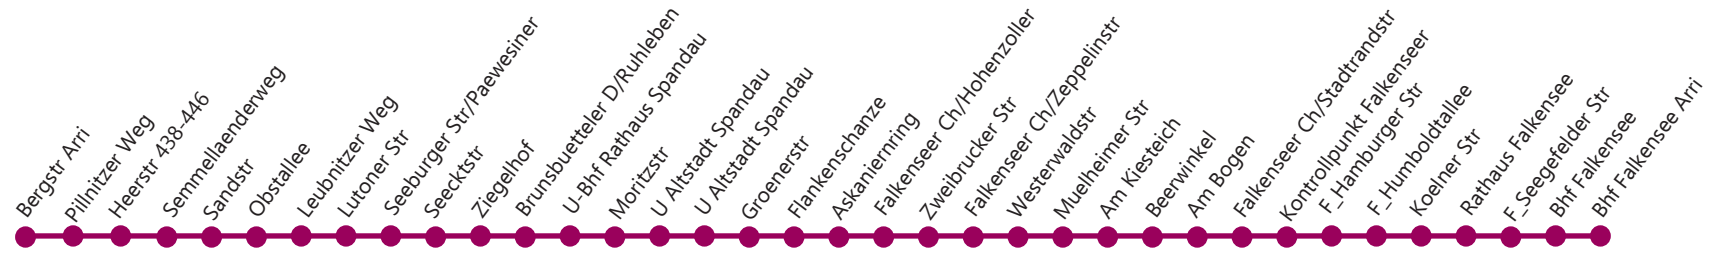

Falkensee Bhf -> Heerstr, Bergstr

Heerstr, Bergstr -> Falkensee Bhf

U Rathaus Spandau -> Falkensee Bhf*

*only two schedules were seen for this route

Stop	Time/Route																												
	3	5	7	9	11	2	4	6	8	10	12	1	3	5	7	9	11	2	4	6	8	10	12	1	3	5	7	9	11
Bergstr	5:35	5:55	6:15	6:35	6:55	7:15	7:35	7:55	8:15	8:35	8:55	9:15	9:35	9:55	10:15	10:35	10:55	11:15	11:35	11:55	12:15	12:35	12:55	13:15	13:35	13:55	14:15	14:35	14:55
Pillnitzer Weg	5:36	5:56	6:16	6:36	6:56	7:16	7:36	7:56	8:16	8:36	8:56	9:16	9:36	9:56	10:16	10:36	10:56	11:16	11:36	11:56	12:16	12:36	12:56	13:16	13:36	13:56	14:16	14:36	14:56
Heerstr 438-446	5:37	5:57	6:17	6:37	6:57	7:17	7:37	7:57	8:17	8:37	8:57	9:17	9:37	9:57	10:17	10:37	10:57	11:17	11:37	11:57	12:17	12:37	12:57	13:17	13:37	13:57	14:17	14:37	14:57
Semmellaenderweg	5:39	5:59	6:19	6:39	6:59	7:19	7:39	7:59	8:19	8:39	8:59	9:19	9:39	9:59	10:19	10:39	10:59	11:19	11:39	11:59	12:19	12:39	12:59	13:19	13:39	13:59	14:19	14:39	14:59
Sandstr	5:40	6:00	6:20	6:40	7:00	7:20	7:40	8:00	8:20	8:40	9:00	9:20	9:40	10:00	10:20	10:40	11:00	11:20	11:40	12:00	12:20	12:40	13:00	13:20	13:40	14:00	14:20	14:40	15:00
Obstallee	5:41	6:01	6:21	6:41	7:01	7:21	7:41	8:01	8:21	8:41	9:01	9:21	9:41	10:01	10:21	10:41	11:01	11:21	11:41	12:01	12:21	12:41	13:01	13:21	13:41	14:01	14:21	14:41	15:01
Leubnitzer Weg	5:43	6:03	6:23	6:43	7:03	7:23	7:43	8:03	8:23	8:43	9:03	9:23	9:43	10:03	10:23	10:43	11:03	11:23	11:43	12:03	12:23	12:43	13:03	13:23	13:43	14:03	14:23	14:43	15:03
Lutoner Str	5:44	6:04	6:24	6:44	7:04	7:24	7:44	8:04	8:24	8:44	9:04	9:24	9:44	10:04	10:24	10:44	11:04	11:24	11:44	12:04	12:24	12:44	13:04	13:24	13:44	14:04	14:24	14:44	15:04
Seeburger Str/Paewesiner	5:46	6:06	6:26	6:46	7:06	7:26	7:46	8:06	8:26	8:46	9:06	9:26	9:46	10:06	10:26	10:46	11:06	11:26	11:46	12:06	12:26	12:46	13:06	13:26	13:46	14:06	14:26	14:46	15:06
Seecktstr	5:48	6:08	6:28	6:48	7:08	7:28	7:48	8:08	8:28	8:48	9:08	9:28	9:48	10:08	10:28	10:48	11:08	11:28	11:48	12:08	12:28	12:48	13:08	13:28	13:48	14:08	14:28	14:48	15:08
Ziegelhof	5:49	6:09	6:29	6:49	7:09	7:29	7:49	8:09	8:29	8:49	9:09	9:29	9:49	10:09	10:29	10:49	11:09	11:29	11:49	12:09	12:29	12:49	13:09	13:29	13:49	14:09	14:29	14:49	15:09
Brunsbuetteler D/Ruhleben	5:51	6:11	6:31	6:51	7:11	7:31	7:51	8:11	8:31	8:51	9:11	9:31	9:51	10:11	10:31	10:51	11:11	11:31	11:51	12:11	12:31	12:51	13:11	13:31	13:51	14:11	14:31	14:51	15:11
U Rathaus Spandau N1	5:52	6:12	6:32	6:52	7:12	7:32	7:52	8:12	8:32	8:52	9:12	9:32	9:52	10:12	10:32	10:52	11:12	11:32	11:52	12:12	12:32	12:52	13:12	13:32	13:52	14:12	14:32	14:52	15:12
Moritzstr	5:53	6:13	6:33	6:53	7:13	7:33	7:53	8:13	8:33	8:53	9:13	9:33	9:53	10:13	10:33	10:53	11:13	11:33	11:53	12:13	12:33	12:53	13:13	13:33	13:53	14:13	14:33	14:53	15:13
U Altstadt Spandau	5:54	6:14	6:34	6:54	7:14	7:34	7:54	8:14	8:34	8:54	9:14	9:34	9:54	10:14	10:34	10:54	11:14	11:34	11:54	12:14	12:34	12:54	13:14	13:34	13:54	14:14	14:34	14:54	15:14
U Altstadt Spandau	5:56	6:16	6:36	6:56	7:16	7:36	7:56	8:16	8:36	8:56	9:16	9:36	9:56	10:16	10:36	10:56	11:16	11:36	11:56	12:16	12:36	12:56	13:16	13:36	13:56	14:16	14:36	14:56	15:16
Groenerstr	5:58	6:18	6:38	6:58	7:18	7:38	7:58	8:18	8:38	8:58	9:18	9:38	9:58	10:18	10:38	10:58	11:18	11:38	11:58	12:18	12:38	12:58	13:18	13:38	13:58	14:18	14:38	14:58	15:18
Flankenschanze	5:59	6:19	6:39	6:59	7:19	7:39	7:59	8:19	8:39	8:59	9:19	9:39	9:59	10:19	10:39	10:59	11:19	11:39	11:59	12:19	12:39	12:59	13:19	13:39	13:59	14:19	14:39	14:59	15:19
Askaniering	6:00	6:20	6:40	7:00	7:20	7:40	8:00	8:20	8:40	9:00	9:20	9:40	10:00	10:20	10:40	11:00	11:20	11:40	12:00	12:20	12:40	13:00	13:20	13:40	14:00	14:20	14:40	15:00	15:20
Falkenseer Ch/Hohenzoller	6:01	6:21	6:41	7:01	7:21	7:41	8:01	8:21	8:41	9:01	9:21	9:41	10:01	10:21	10:41	11:01	11:21	11:41	12:01	12:21	12:41	13:01	13:21	13:41	14:01	14:21	14:41	15:01	15:21
Zweibruecker Str	6:02	6:22	6:42	7:02	7:22	7:42	8:02	8:22	8:42	9:02	9:22	9:42	10:02	10:22	10:42	11:02	11:22	11:42	12:02	12:22	12:42	13:02	13:22	13:42	14:02	14:22	14:42	15:02	15:22
Falkenseer Ch/Zeppelinstr	6:04	6:24	6:44	7:04	7:24	7:44	8:04	8:24	8:44	9:04	9:24	9:44	10:04	10:24	10:44	11:04	11:24	11:44	12:04	12:24	12:44	13:04	13:24	13:44	14:04	14:24	14:44	15:04	15:24
Westerwaldstr	6:05	6:25	6:45	7:05	7:25	7:45	8:05	8:25	8:45	9:05	9:25	9:45	10:05	10:25	10:45	11:05	11:25	11:45	12:05	12:25	12:45	13:05	13:25	13:45	14:05	14:25	14:45	15:05	15:25
Muelheimer Str	6:06	6:26	6:46	7:06	7:26	7:46	8:06	8:26	8:46	9:06	9:26	9:46	10:06	10:26	10:46	11:06	11:26	11:46	12:06	12:26	12:46	13:06	13:26	13:46	14:06	14:26	14:46	15:06	15:26
Am Kiesteich	6:07	6:27	6:47	7:07	7:27	7:47	8:07	8:27	8:47	9:07	9:27	9:47	10:07	10:27	10:47	11:07	11:27	11:47	12:07	12:27	12:47	13:07	13:27	13:47	14:07	14:27	14:47	15:07	15:27
Beerwinkel	6:08	6:28	6:48	7:08	7:28	7:48	8:08	8:28	8:48	9:08	9:28	9:48	10:08	10:28	10:48	11:08	11:28	11:48	12:08	12:28	12:48	13:08	13:28	13:48	14:08	14:28	14:48	15:08	15:28
Am Bogen	6:09	6:29	6:49	7:09	7:29	7:49	8:09	8:29	8:49	9:09	9:29	9:49	10:09	10:29	10:49	11:09	11:29	11:49	12:09	12:29	12:49	13:09	13:29	13:49	14:09	14:29	14:49	15:09	15:29
Falkenseer Ch/Stadtrandstr	6:10	6:30	6:50	7:10	7:30	7:50	8:10	8:30	8:50	9:10	9:30	9:50	10:10	10:30	10:50	11:10	11:30	11:50	12:10	12:30	12:50	13:10	13:30	13:50	14:10	14:30	14:50	15:10	15:30
Kontrollpunkt Falkenseer	6:11	6:31	6:51	7:11	7:31	7:51	8:11	8:31	8:51	9:11	9:31	9:51	10:11	10:31	10:51	11:11	11:31	11:51	12:11	12:31	12:51	13:11	13:31	13:51	14:11	14:31	14:51	15:11	15:31
F_Hamburger Str	6:13	6:33	6:53	7:13	7:33	7:53	8:13	8:33	8:53	9:13	9:33	9:53	10:13	10:33	10:53	11:13	11:33	11:53	12:13	12:33	12:53	13:13	13:33	13:53	14:13	14:33	14:53	15:13	15:33
F_Humboldtallee	6:15	6:35	6:55	7:15	7:35	7:55	8:15	8:35	8:55	9:15	9:35	9:55	10:15	10:35	10:55	11:15	11:35	11:55	12:15	12:35	12:55	13:15	13:35	13:55	14:15	14:35	14:55	15:15	15:35
Koelner Str	6:17	6:37	6:57	7:17	7:37	7:57	8:17	8:37	8:57	9:17	9:37	9:57	10:17	10:37	10:57	11:17	11:37	11:57	12:17	12:37	12:57	13:17	13:37	13:57	14:17	14:37	14:57	15:17	15:37
Rathaus Falkensee	6:18	6:38	6:58	7:18	7:38	7:58	8:18	8:38	8:58	9:18	9:38	9:58	10:18	10:38	10:58	11:18	11:38	11:58	12:18	12:38	12:58	13:18	13:38	13:58	14:18	14:38	14:58	15:18	15:38
F_Seegefelder Str	6:20	6:40	7:00	7:20	7:40	8:00	8:20	8:40	9:00	9:20	9:40	10:00	10:20	10:40	11:00	11:20	11:40	12:00	12:20	12:40	13:00	13:20	13:40	14:00	14:20	14:40	15:00	15:20	15:40
Bhf Falkensee	6:20	6:40	7:00	7:20	7:40	8:00	8:20	8:40	9:00	9:20	9:40	10:00	10:20	10:40	11:00	11:20	11:40	12:00	12:20	12:40	13:00	13:20	13:40	14:00	14:20	14:40	15:00	15:20	15:40
Bhf Falkensee Arri	6:20	6:40	7:00	7:20	7:40	8:00	8:20	8:40	9:00	9:20	9:40	10:00	10:20	10:40	11:00	11:20	11:40	12:00	12:20	12:40	13:00	13:20	13:40	14:00	14:20	14:40	15:00	15:20	15:40