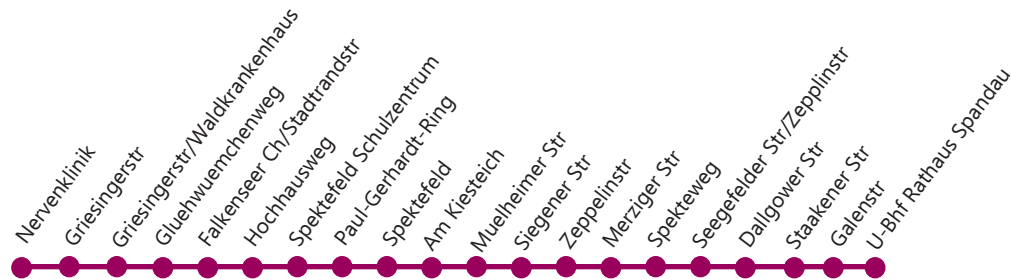

Nervenklinik - > U Rathaus Spandau

U Rathaus Spandau - > Nervenklinik

Stop	Time/Route				
	8	2	2	2	2
Nervenklinik	1:05	1:35	2:35	3:35	4:25
Griesingerstr	1:06	1:36	2:36	3:36	4:26
Zum Waldkrankenhaus	1:08	1:38	2:38	3:38	4:28
Gluehwuermchenweg	1:08	1:38	2:38	3:38	4:28
Falkenseer Ch/Stadtrandstr	1:09	1:39	2:39	3:39	4:29
Hochhausweg	1:10	1:40	2:40	3:40	4:30
Spektefeld Schulzentrum	1:11	1:41	2:41	3:41	4:31
Paul-Gerhardt-Ring	1:11	1:41	2:41	3:41	4:31
Spektefeld	1:12	1:42	2:42	3:42	4:32
Am Kiesteich	1:13	1:43	2:43	3:43	4:33
Muelheimer Str	1:14	1:44	2:44	3:44	4:34
Siegener Str	1:15	1:45	2:45	3:45	4:35
Zeppelinstr 5s	1:16	1:46	2:46	3:46	4:36
Merziger Str	1:17	1:47	2:47	3:47	4:37
Spekteweg	1:18	1:48	2:48	3:48	4:38
Seegfelder Str/Zeppelinstr	1:19	1:49	2:49	3:49	4:39
Dallgower Str	1:20	1:50	2:50	3:50	4:40
Staakener Str	1:21	1:51	2:51	3:51	4:41
Galenstr	1:22	1:52	2:52	3:52	4:42
U Rathaus Spandau N3	1:24	1:54	2:54	3:54	4:44

Stop	Time/Route		
	8	8	8
U Rathaus Spandau S1	1:34	2:34	3:34
Galenstr	1:34	2:34	3:34
Staakener Str	1:35	2:35	3:35
Petzoldweg	1:35	2:35	3:35
Zeppelinstr	1:36	2:36	3:36
Spektweg	1:37	2:37	3:37
Merziger Str	1:38	2:38	3:38
Zeppelinstr	1:39	2:39	3:39
Westerwaldstr	1:40	2:40	3:40
Frankenwaldstr	1:41	2:41	3:41
Am Kiesteich	1:42	2:42	3:42
Spektefeld	1:43	2:43	3:43
Paul-Gerhardt-Ring	1:43	2:43	3:43
Spektefeld Schulzentrum	1:44	2:44	3:44
Hochhausweg	1:45	2:45	3:45
Falkenseer Ch/Stradtrandstr	1:46	2:46	3:46
Gluehwuermchenweg	1:47	2:47	3:47
Zum Waldkrankenhaus	1:47	2:47	3:47
Griesingerstr	1:48	2:48	3:48
Nervenklinik Arri	1:50	2:50	3:50