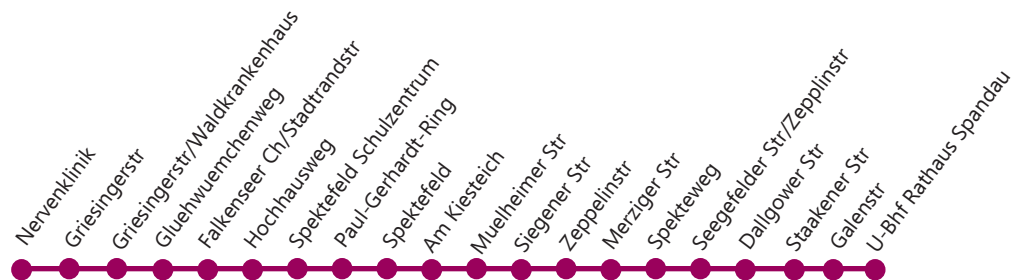

Nervenklinik - > U Rathaus Spandau

| Stop                        | Time/Route |      |      |      |      |      |      |      |
|-----------------------------|------------|------|------|------|------|------|------|------|
|                             | 1          | 3    | 1    | 3    | 1    | 3    | 1    | 3    |
| Nervenklinik                | 1:05       | 1:35 | 2:05 | 2:35 | 3:05 | 3:35 | 4:05 | 4:35 |
| Griesingerstr               | 1:06       | 1:36 | 2:06 | 2:36 | 3:06 | 3:36 | 4:06 | 4:36 |
| Zum Waldkrankenhaus         | 1:08       | 1:38 | 2:08 | 2:38 | 3:08 | 3:38 | 4:08 | 4:38 |
| Gluehwuermchenweg           | 1:08       | 1:38 | 2:08 | 2:38 | 3:08 | 3:38 | 4:08 | 4:38 |
| Falkenseer Ch/Stadtrandstr  | 1:09       | 1:39 | 2:09 | 2:39 | 3:09 | 3:39 | 4:09 | 4:39 |
| Hochhausweg                 | 1:10       | 1:40 | 2:10 | 2:40 | 3:10 | 3:40 | 4:10 | 4:40 |
| Spektefeld Schulzentrum     | 1:11       | 1:41 | 2:11 | 2:41 | 3:11 | 3:41 | 4:11 | 4:41 |
| Paul-Gerhardt-Ring          | 1:11       | 1:41 | 2:11 | 2:41 | 3:11 | 3:41 | 4:11 | 4:41 |
| Spektefeld                  | 1:12       | 1:42 | 2:12 | 2:42 | 3:12 | 3:42 | 4:12 | 4:42 |
| Am Kiesteich                | 1:13       | 1:43 | 2:13 | 2:43 | 3:13 | 3:43 | 4:13 | 4:43 |
| Muelheimer Str              | 1:14       | 1:44 | 2:14 | 2:44 | 3:14 | 3:44 | 4:14 | 4:44 |
| Siegener Str                | 1:15       | 1:45 | 2:15 | 2:45 | 3:15 | 3:45 | 4:15 | 4:45 |
| Zeppelinstr 5s              | 1:16       | 1:46 | 2:16 | 2:46 | 3:16 | 3:46 | 4:16 | 4:46 |
| Merziger Str                | 1:17       | 1:47 | 2:17 | 2:47 | 3:17 | 3:47 | 4:17 | 4:47 |
| Spekteweg                   | 1:18       | 1:48 | 2:18 | 2:48 | 3:18 | 3:48 | 4:18 | 4:48 |
| Seegefelder Str/Zeppelinstr | 1:19       | 1:49 | 2:19 | 2:49 | 3:19 | 3:49 | 4:19 | 4:49 |
| Dallgower Str               | 1:20       | 1:50 | 2:20 | 2:50 | 3:20 | 3:50 | 4:20 | 4:50 |
| Staakener Str               | 1:21       | 1:51 | 2:21 | 2:51 | 3:21 | 3:51 | 4:21 | 4:51 |
| Galenstr                    | 1:22       | 1:52 | 2:22 | 2:52 | 3:22 | 3:52 | 4:22 | 4:52 |
| U Rathaus Spandau N3        | 1:24       | 1:54 | 2:24 | 2:54 | 3:24 | 3:54 | 4:25 | 4:55 |