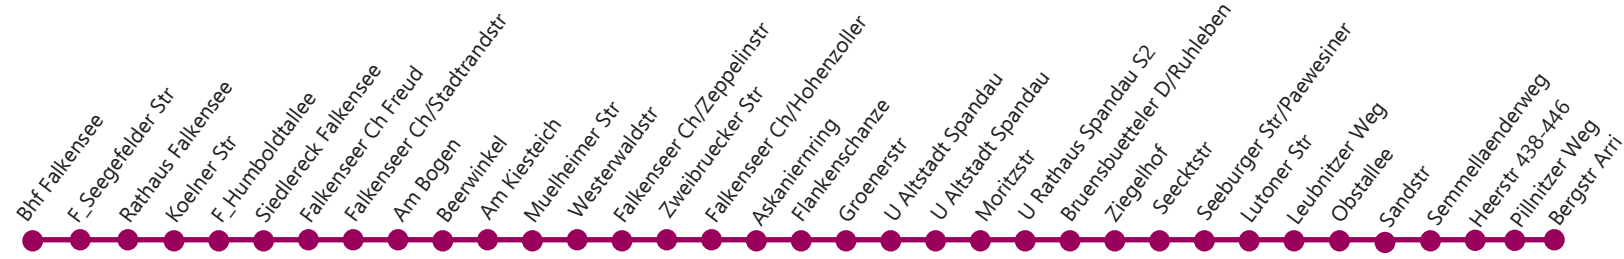

Falkensee Bhf -> Heerstr, Beergstr

Heerstr, Beergstr -> Falkensee Bhf

U Rathaus Spandau -> Falkensee Bhf\*

\*only two schedules were seen for this route

Stop	Time/Route																												
	3	5	7	9	11	2	4	6	8	10	12	1	3	5	7	9	11	2	4	6	8	10	12	1	3	5	7	9	11
Bergstr	5:35	5:55	6:15	6:35	6:55	7:15	7:35	7:55	8:15	8:35	8:55	9:15	9:35	9:55	10:15	10:35	10:55	11:15	11:35	11:55	12:15	12:35	12:55	13:15	13:35	13:55	14:15	14:35	14:55
Pillnitzer Weg	5:36	5:56	6:16	6:36	6:56	7:16	7:36	7:56	8:16	8:36	8:56	9:16	9:36	9:56	10:16	10:36	10:56	11:16	11:36	11:56	12:16	12:36	12:56	13:16	13:36	13:56	14:16	14:36	14:56
Heerstr 438-446	5:37	5:57	6:17	6:37	6:57	7:17	7:37	7:57	8:17	8:37	8:57	9:17	9:37	9:57	10:17	10:37	10:57	11:17	11:37	11:57	12:17	12:37	12:57	13:17	13:37	13:57	14:17	14:37	14:57
Semmellaenderweg	5:39	5:59	6:19	6:39	6:59	7:19	7:39	7:59	8:19	8:39	8:59	9:19	9:39	9:59	10:19	10:39	10:59	11:19	11:39	11:59	12:19	12:39	12:59	13:19	13:39	13:59	14:19	14:39	14:59
Sandstr	5:40	6:00	6:20	6:40	7:00	7:20	7:40	8:00	8:20	8:40	9:00	9:20	9:40	10:00	10:20	10:40	11:00	11:20	11:40	12:00	12:20	12:40	13:00	13:20	13:40	14:00	14:20	14:40	15:00
Obstallee	5:41	6:01	6:21	6:41	7:01	7:21	7:41	8:01	8:21	8:41	9:01	9:21	9:41	10:01	10:21	10:41	11:01	11:21	11:41	12:01	12:21	12:41	13:01	13:21	13:41	14:01	14:21	14:41	15:01
Leubnitzer Weg	5:43	6:03	6:23	6:43	7:03	7:23	7:43	8:03	8:23	8:43	9:03	9:23	9:43	10:03	10:23	10:43	11:03	11:23	11:43	12:03	12:23	12:43	13:03	13:23	13:43	14:03	14:23	14:43	15:03
Lutoner Str	5:44	6:04	6:24	6:44	7:04	7:24	7:44	8:04	8:24	8:44	9:04	9:24	9:44	10:04	10:24	10:44	11:04	11:24	11:44	12:04	12:24	12:44	13:04	13:24	13:44	14:04	14:24	14:44	15:04
Seeburger Str/Paewesiner	5:46	6:06	6:26	6:46	7:06	7:26	7:46	8:06	8:26	8:46	9:06	9:26	9:46	10:06	10:26	10:46	11:06	11:26	11:46	12:06	12:26	12:46	13:06	13:26	13:46	14:06	14:26	14:46	15:06
Seecktstr	5:48	6:08	6:28	6:48	7:08	7:28	7:48	8:08	8:28	8:48	9:08	9:28	9:48	10:08	10:28	10:48	11:08	11:28	11:48	12:08	12:28	12:48	13:08	13:28	13:48	14:08	14:28	14:48	15:08
Ziegelhof	5:49	6:09	6:29	6:49	7:09	7:29	7:49	8:09	8:29	8:49	9:09	9:29	9:49	10:09	10:29	10:49	11:09	11:29	11:49	12:09	12:29	12:49	13:09	13:29	13:49	14:09	14:29	14:49	15:09
Brunsbuetteler D/Ruhleben	5:51	6:11	6:31	6:51	7:11	7:31	7:51	8:11	8:31	8:51	9:11	9:31	9:51	10:11	10:31	10:51	11:11	11:31	11:51	12:11	12:31	12:51	13:11	13:31	13:51	14:11	14:31	14:51	15:11
U Rathaus Spandau N1	5:52	6:12	6:32	6:52	7:12	7:32	7:52	8:12	8:32	8:52	9:12	9:32	9:52	10:12	10:32	10:52	11:12	11:32	11:52	12:12	12:32	12:52	13:12	13:32	13:52	14:12	14:32	14:52	15:12
Moritzstr	5:53	6:13	6:33	6:53	7:13	7:33	7:53	8:13	8:33	8:53	9:13	9:33	9:53	10:13	10:33	10:53	11:13	11:33	11:53	12:13	12:33	12:53	13:13	13:33	13:53	14:13	14:33	14:53	15:13
U Altstadt Spandau	5:54	6:14	6:34	6:54	7:14	7:34	7:54	8:14	8:34	8:54	9:14	9:34	9:54	10:14	10:34	10:54	11:14	11:34	11:54	12:14	12:34	12:54	13:14	13:34	13:54	14:14	14:34	14:54	15:14
U Altstadt Spandau	5:56	6:16	6:36	6:56	7:16	7:36	7:56	8:16	8:36	8:56	9:16	9:36	9:56	10:16	10:36	10:56	11:16	11:36	11:56	12:16	12:36	12:56	13:16	13:36	13:56	14:16	14:36	14:56	15:16
Groenerstr	5:58	6:18	6:38	6:58	7:18	7:38	7:58	8:18	8:38	8:58	9:18	9:38	9:58	10:18	10:38	10:58	11:18	11:38	11:58	12:18	12:38	12:58	13:18	13:38	13:58	14:18	14:38	14:58	15:18
Flankenschanze	5:59	6:19	6:39	6:59	7:19	7:39	7:59	8:19	8:39	8:59	9:19	9:39	9:59	10:19	10:39	10:59	11:19	11:39	11:59	12:19	12:39	12:59	13:19	13:39	13:59	14:19	14:39	14:59	15:19
Askaniering	6:00	6:20	6:40	7:00	7:20	7:40	8:00	8:20	8:40	9:00	9:20	9:40	10:00	10:20	10:40	11:00	11:20	11:40	12:00	12:20	12:40	13:00	13:20	13:40	14:00	14:20	14:40	15:00	15:20
Falkenseer Ch/Hohenzoller	6:01	6:21	6:41	7:01	7:21	7:41	8:01	8:21	8:41	9:01	9:21	9:41	10:01	10:21	10:41	11:01	11:21	11:41	12:01	12:21	12:41	13:01	13:21	13:41	14:01	14:21	14:41	15:01	15:21
Zweibruecker Str	6:02	6:22	6:42	7:02	7:22	7:42	8:02	8:22	8:42	9:02	9:22	9:42	10:02	10:22	10:42	11:02	11:22	11:42	12:02	12:22	12:42	13:02	13:22	13:42	14:02	14:22	14:42	15:02	15:22
Falkenseer Ch/Zeppelinstr	6:04	6:24	6:44	7:04	7:24	7:44	8:04	8:24	8:44	9:04	9:24	9:44	10:04	10:24	10:44	11:04	11:24	11:44	12:04	12:24	12:44	13:04	13:24	13:44	14:04	14:24	14:44	15:04	15:24
Westerwaldstr	6:05	6:25	6:45	7:05	7:25	7:45	8:05	8:25	8:45	9:05	9:25	9:45	10:05	10:25	10:45	11:05	11:25	11:45	12:05	12:25	12:45	13:05	13:25	13:45	14:05	14:25	14:45	15:05	15:25
Muelheimer Str	6:06	6:26	6:46	7:06	7:26	7:46	8:06	8:26	8:46	9:06	9:26	9:46	10:06	10:26	10:46	11:06	11:26	11:46	12:06	12:26	12:46	13:06	13:26	13:46	14:06	14:26	14:46	15:06	15:26
Am Kiesteich	6:07	6:27	6:47	7:07	7:27	7:47	8:07	8:27	8:47	9:07	9:27	9:47	10:07	10:27	10:47	11:07	11:27	11:47	12:07	12:27	12:47	13:07	13:27	13:47	14:07	14:27	14:47	15:07	15:27
Beerwinkel	6:08	6:28	6:48	7:08	7:28	7:48	8:08	8:28	8:48	9:08	9:28	9:48	10:08	10:28	10:48	11:08	11:28	11:48	12:08	12:28	12:48	13:08	13:28	13:48	14:08	14:28	14:48	15:08	15:28
Am Bogen	6:09	6:29	6:49	7:09	7:29	7:49	8:09	8:29	8:49	9:09	9:29	9:49	10:09	10:29	10:49	11:09	11:29	11:49	12:09	12:29	12:49	13:09	13:29	13:49	14:09	14:29	14:49	15:09	15:29
Falkenseer Ch/Stadtrandstr	6:10	6:30	6:50	7:10	7:30	7:50	8:10	8:30	8:50	9:10	9:30	9:50	10:10	10:30	10:50	11:10	11:30	11:50	12:10	12:30	12:50	13:10	13:30	13:50	14:10	14:30	14:50	15:10	15:30
Kontrollpunkt Falkenseer	6:11	6:31	6:51	7:11	7:31	7:51	8:11	8:31	8:51	9:11	9:31	9:51	10:11	10:31	10:51	11:11	11:31	11:51	12:11	12:31	12:51	13:11	13:31	13:51	14:11	14:31	14:51	15:11	15:31
F_Hamburger Str	6:13	6:33	6:53	7:13	7:33	7:53	8:13	8:33	8:53	9:13	9:33	9:53	10:13	10:33	10:53	11:13	11:33	11:53	12:13	12:33	12:53	13:13	13:33	13:53	14:13	14:33	14:53	15:13	15:33
F_Humboldtallee	6:15	6:35	6:55	7:15	7:35	7:55	8:15	8:35	8:55	9:15	9:35	9:55	10:15	10:35	10:55	11:15	11:35	11:55	12:15	12:35	12:55	13:15	13:35	13:55	14:15	14:35	14:55	15:15	15:35
Koelner Str	6:17	6:37	6:57	7:17	7:37	7:57	8:17	8:37	8:57	9:17	9:37	9:57	10:17	10:37	10:57	11:17	11:37	11:57	12:17	12:37	12:57	13:17	13:37	13:57	14:17	14:37	14:57	15:17	15:37
Rathaus Falkensee	6:18	6:38	6:58	7:18	7:38	7:58	8:18	8:38	8:58	9:18	9:38	9:58	10:18	10:38	10:58	11:18	11:38	11:58	12:18	12:38	12:58	13:18	13:38	13:58	14:18	14:38	14:58	15:18	15:38
F_Seegfelder Str	6:20	6:40	7:00	7:20	7:40	8:00	8:20	8:40	9:00	9:20	9:40	10:00	10:20	10:40	11:00	11:20	11:40	12:00	12:20	12:40	13:00	13:20	13:40	14:00	14:20	14:40	15:00	15:20	15:40
Bhf Falkensee	6:20	6:40	7:00	7:20	7:40	8:00	8:20	8:40	9:00	9:20	9:40	10:00	10:20	10:40	11:00	11:20	11:40	12:00	12:20	12:40	13:00	13:20	13:40	14:00	14:20	14:40	15:00	15:20	15:40
Bhf Falkensee Arri	6:20	6:40	7:00	7:20	7:40	8:00	8:20	8:40	9:00	9:20	9:40	10:00	10:20	10:40	11:00	11:20	11:40	12:00	12:20	12:40	13:00	13:20	13:40	14:00	14:20	14:40	15:00	15:20	15:40