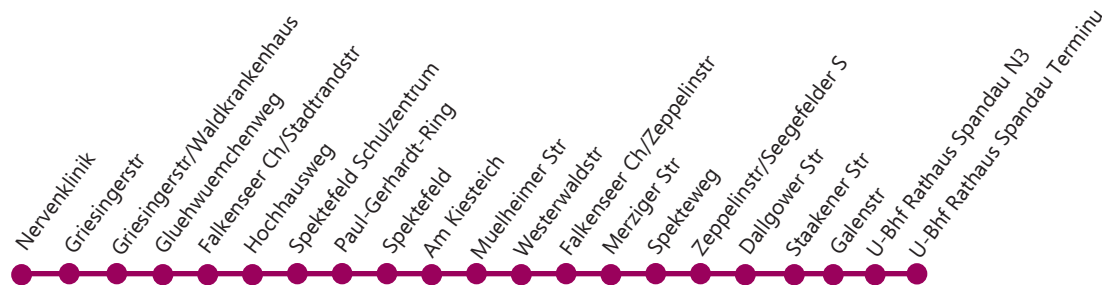

Nervenklinik - > U Rathaus Spandau

Stop	Time/Route							
	6	9	6	9	6	9	6	9
Nervenklinik	1:05	1:35	2:05	2:35	3:05	3:35	4:05	4:27
Griesingerstr	1:06	1:36	2:06	2:36	3:06	3:36	4:06	4:28
Griesingerstr/Waldkranken	1:08	1:38	2:08	2:38	3:08	3:38	4:08	4:30
Gluehwuermchenweg	1:08	1:38	2:08	2:38	3:08	3:38	4:08	4:30
Falkenseer Ch/Stadtrandstr	1:09	1:39	2:09	2:39	3:09	3:39	4:09	4:31
Hochhausweg	1:10	1:40	2:10	2:40	3:10	3:40	4:10	4:32
Spektefeld/Schulzentrum	1:11	1:41	2:11	2:41	3:11	3:41	4:11	4:33
Paul-Gerhardt-Ring	1:11	1:41	2:11	2:41	3:11	3:41	4:11	4:33
Spektefeld	1:12	1:42	2:12	2:42	3:12	3:42	4:12	4:34
Am Kiesteich	1:13	1:43	2:13	2:43	3:13	3:43	4:13	4:35
Muelheimer Str	1:14	1:44	2:14	2:44	3:14	3:44	4:14	4:36
Westenwaldstr	1:15	1:45	2:15	2:45	3:15	3:45	4:15	4:37
Falkenseer Ch/Zeppelinstr	1:16	1:46	2:16	2:46	3:16	3:46	4:16	4:38
Merziger Str	1:17	1:47	2:17	2:47	3:17	3:47	4:17	4:39
Spekteweg	1:18	1:48	2:18	2:48	3:18	3:48	4:18	4:40
Zeppelinstr/Seegefelder S	1:19	1:49	2:19	2:49	3:19	3:49	4:19	4:41
Dallgower Str	1:20	1:50	2:20	2:50	3:20	3:50	4:20	4:42
Staakener Str	1:21	1:51	2:21	2:51	3:21	3:51	4:21	4:43
Galenstr	1:22	1:52	2:22	2:52	3:23	3:52	4:22	4:44
U Rathaus Spandau N3	1:24	1:54	2:24	2:54	3:24	3:54	4:25	4:47
U Rathaus Spandau Terminu	1:25	1:55	2:25	2:55	3:25	3:55	3:55	