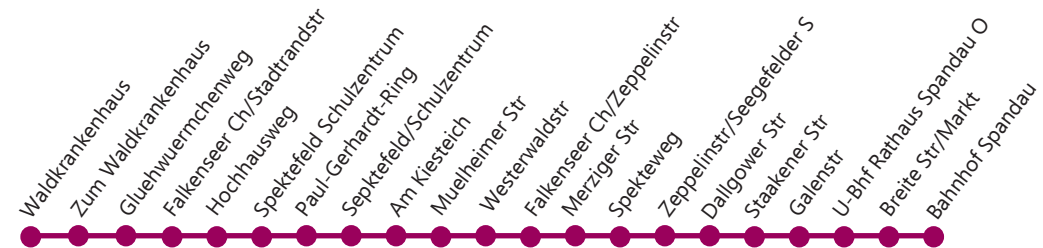

Spektefeld Schulzentrum -> U Rathaus Spandau/Bahnhof Spandau

Bahnhof Spandau -> Waldkrankenhaus

Waldkrankenhaus -> Fernbahnhof Spandau

Stop	Time/Route												
	1*	2*	3*	4*	1*	2*	3*	4*	1	2	3	4	5
Spektefeld/Schulzentrum	8:18	8:28	8:38	8:48	8:58	9:08	9:18	9:28	9:38	9:48	9:58	10:08	10:18
Paul-Gerhardt-Ring	8:19	8:29	8:39	8:49	8:59	9:09	9:19	9:29	9:39	9:49	9:59	10:09	10:19
Spektefeld	8:20	8:30	8:40	8:50	9:00	9:10	9:20	9:30	9:40	9:50	10:00	10:10	10:20
Am Kiesteich	8:21	8:31	8:41	8:51	9:01	9:11	9:21	9:31	9:41	9:51	10:01	10:11	10:21
Muelheimer Str	8:22	8:32	8:42	8:52	9:02	9:12	9:22	9:32	9:44	9:54	10:04	10:14	10:24
Westerwaldstr	8:24	8:34	8:44	8:54	9:04	9:14	9:24	9:34	9:45	9:55	10:05	10:15	10:25
Falkenseer Ch/Zeppelinstr	8:25	8:35	8:45	8:55	9:05	9:15	9:25	9:35	9:47	9:57	10:07	10:17	10:27
Merziger Str	8:27	8:37	8:47	8:57	9:07	9:17	9:27	9:37	9:48	9:58	10:08	10:18	10:28
Spekteweg	8:28	8:38	8:48	8:58	9:08	9:18	9:28	9:38	9:49	9:59	10:09	10:19	10:29
Zeppelinstr/Seegfelder S	8:29	8:39	8:49	8:59	9:09	9:19	9:29	9:39	9:50	10:00	10:10	10:20	10:30
Dallgower Str	8:30	8:40	8:50	9:00	9:10	9:20	9:30	9:40	9:51	10:01	10:11	10:21	10:31
Staakener Str	8:31	8:41	8:51	9:01	9:11	9:21	9:31	9:41	9:52	10:02	10:12	10:22	10:32
Galenstr	8:32	8:42	8:52	9:02	9:12	9:22	9:32	9:42	9:54	10:04	10:14	10:24	10:34
U Rathaus Spandau N4 Arri	8:34	8:44	8:54	9:04	9:14	9:24	9:34	9:44	9:56	10:06	10:16	10:26	10:36
Breite Str/Markt	-	-	-	-	-	-	-	-	9:57	10:07	10:17	10:27	10:37
Bahnhof Spandau Arri	-	-	-	-	-	-	-	-	9:57	10:07	10:17	10:27	10:37