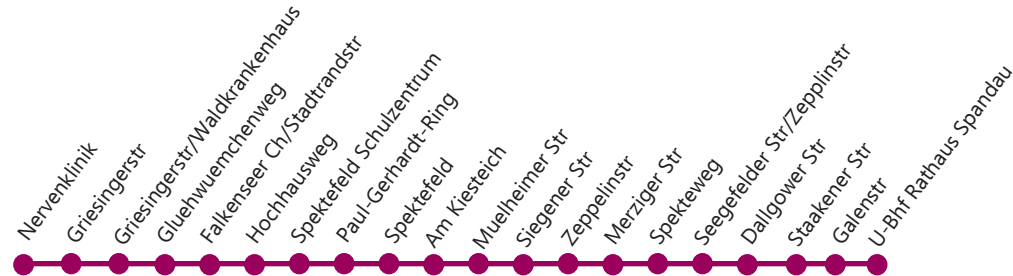

Nervenklinik - > U Rathaus Spandau

Stop	Time/Route				
	8	2	2	2	2
Nervenklinik	1:05	1:35	2:35	3:35	4:25
Griesingerstr	1:06	1:36	2:36	3:36	4:26
Zum Waldkrankenhaus	1:08	1:38	2:38	3:38	4:28
Gluehwuermchenweg	1:08	1:38	2:38	3:38	4:28
Falkenseer Ch/Stadtrandstr	1:09	1:39	2:39	3:39	4:29
Hochhausweg	1:10	1:40	2:40	3:40	4:30
Spektefeld Schulzentrum	1:11	1:41	2:41	3:41	4:31
Paul-Gerhardt-Ring	1:11	1:41	2:41	3:41	4:31
Spektefeld	1:12	1:42	2:42	3:42	4:32
Am Kiesteich	1:13	1:43	2:43	3:43	4:33
Muelheimer Str	1:14	1:44	2:44	3:44	4:34
Siegener Str	1:15	1:45	2:45	3:45	4:35
Zeppelinstr 5s	1:16	1:46	2:46	3:46	4:36
Merziger Str	1:17	1:47	2:47	3:47	4:37
Spekteweg	1:18	1:48	2:48	3:48	4:38
Seegfelder Str/Zeppelinstr	1:19	1:49	2:49	3:49	4:39
Dallgower Str	1:20	1:50	2:50	3:50	4:40
Staakener Str	1:21	1:51	2:51	3:51	4:41
Galenstr	1:22	1:52	2:52	3:52	4:42
U Rathaus Spandau N3	1:24	1:54	2:54	3:54	4:44

U Rathaus Spandau - > Nervenklinik

Stop	Time/Route		
	8	8	8
U Rathaus Spandau S1	1:34	2:34	3:34
Galenstr	1:34	2:34	3:34
Staakener Str	1:35	2:35	3:35
Petzoldweg	1:35	2:35	3:35
Zeppelinstr	1:36	2:36	3:36
Spekteweg	1:37	2:37	3:37
Merziger Str	1:38	2:38	3:38
Zeppelinstr	1:39	2:39	3:39
Westerwaldstr	1:40	2:40	3:40
Frankenwaldstr	1:41	2:41	3:41
Am Kiesteich	1:42	2:42	3:42
Spektefeld	1:43	2:43	3:43
Paul-Gerhardt-Ring	1:43	2:43	3:43
Spektefeld Schulzentrum	1:44	2:44	3:44
Hochhausweg	1:45	2:45	3:45
Falkenseer Ch/Stadtrandstr	1:46	2:46	3:46
Gluehwuermchenweg	1:47	2:47	3:47
Zum Waldkrankenhaus	1:47	2:47	3:47
Griesingerstr	1:48	2:48	3:48
Nervenklinik Arri	1:50	2:50	3:50