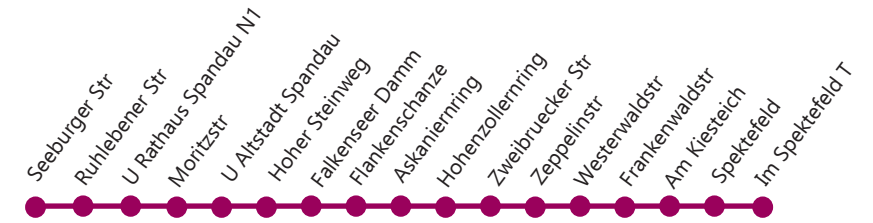

Im Spektefeld -> Heerstr, Reimerweg/Galenstr

Seeburger Str -> Im Spektefeld

Heerstr, Reimerweg -> U Rathaus Spandau

U Rathaus Spandau -> Heerstr, Reimerweg

Westenwaldstr -> Heerstr, Reimerweg

Galenstr -> Im Spektefeld

Stop	Time/Route			
	1-5*	1-3	1-4	1-5
Im Spektefeld T	6:15	6:44	6:54	7:04
Spektefeld	6:15	6:44	6:54	7:04
Am Kiesteich	6:17	6:46	6:56	7:06
Muelheimer Str	6:18	6:47	6:57	7:07
Siegener Str	6:19	6:48	6:58	7:08
Zeppelinstr	6:21	6:50	7:00	7:10
Zweibruecker Str	6:22	6:51	7:01	7:11
Hohenzollernring	6:22	6:51	7:01	7:11
Askanierring	6:23	6:52	7:02	7:12
Flankenschanze	6:25	6:54	7:04	7:14
Falkenseer Pl	6:26	6:55	7:05	7:15
U Altstadt Spandau	6:28	6:57	7:07	7:17
Hoher Steinweg	6:29	6:58	7:08	7:18
Moritzstr	6:31	7:00	7:10	7:20
U Rathaus Spandau S2	6:33	7:02	7:12	7:22
Brunsbuetteler D	6:34	7:04	7:14	7:24
Seeburger Str	-	7:05	7:15	7:25
Seecktstr	-	7:07	7:17	7:27
Paewesiner Weg	-	7:08	7:18	7:28
Schm-Knobelsdorf-Str	-	7:10	7:20	7:30
Maulbeerallee	-	7:11	7:21	7:31
Obstallee	-	7:13	7:23	7:33
Heerstr/Sandstr	-	7:14	7:24	7:34
Heerstr/Magistratsweg	-	7:15	7:25	7:35
Heerstr 438-446	-	7:16	7:26	7:36
Pillnitzer Weg	-	7:17	7:27	7:37
Reimerweg T1 Arri	-	7:17	7:27	7:37

\*Stops at Galenstr T1

Stop	Time/Route					
	1-1	1-2	1-3	1-4	1-5	1-2
Reimerweg T1	7:01	7:11	7:21	7:31	7:41	7:51
Reimerweg	7:01	7:11	7:21	7:31	7:41	7:51
Pillnitzer Weg	7:02	7:12	7:22	7:32	7:42	7:52
Heerstr 438-446	7:03	7:13	7:23	7:33	7:43	7:53
Heerstr/Magistratsweg	7:03	7:13	7:23	7:33	7:43	7:53
Heerstr/Sandstr	7:05	7:15	7:25	7:35	7:45	7:55
Blasewitzer Ring	7:06	7:16	7:26	7:36	7:46	7:56
Seeburger Weg	7:07	7:17	7:27	7:37	7:47	7:57
Seeburger Str	7:09	7:19	7:29	7:39	7:49	7:59
Paewesiner Weg	7:10	7:20	7:30	7:40	7:50	8:00
Seecktstr	7:12	7:22	7:32	7:42	7:52	8:02
Klosterstr	7:14	7:24	7:34	7:44	7:54	8:04
Rublebener Str	7:16	7:26	7:36	7:46	7:56	8:06
U Rathaus Spandau N4	7:17	7:27	7:37	7:47	7:57	8:07