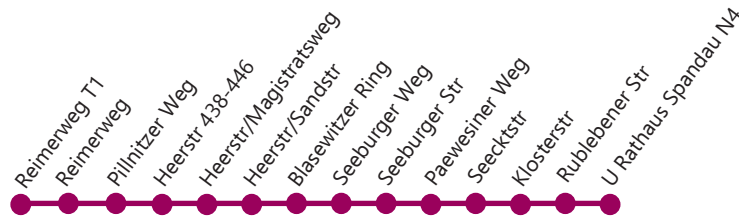

Im Spektefeld -> Heerstr, Reimerweg/Galenstr

Seeburger Str -> Im Spektefeld

Heerstr, Reimerweg -> U Rathaus Spandau

U Rathaus Spandau -> Heerstr, Reimerweg

Westenwaldstr -> Heerstr, Reimerweg

Galenstr -> Im Spektefeld

Stop	Time/Route			
	1-5*	1-3	1-4	1-5
Im Spektefeld T	6:15	6:44	6:54	7:04
Spektefeld	6:15	6:44	6:54	7:04
Am Kiesteich	6:17	6:46	6:56	7:06
Muelheimer Str	6:18	6:47	6:57	7:07
Siegener Str	6:19	6:48	6:58	7:08
Zeppelinstr	6:21	6:50	7:00	7:10
Zweibruecker Str	6:22	6:51	7:01	7:11
Hohenzollernring	6:22	6:51	7:01	7:11
Askanierring	6:23	6:52	7:02	7:12
Flankenschanze	6:25	6:54	7:04	7:14
Falkenseer Pl	6:26	6:55	7:05	7:15
U Altstadt Spandau	6:28	6:57	7:07	7:17
Hoher Steinweg	6:29	6:58	7:08	7:18
Moritzstr	6:31	7:00	7:10	7:20
U Rathaus Spandau S2	6:33	7:02	7:12	7:22
Brunsbuetteler D	6:34	7:04	7:14	7:24
Seeburger Str	-	7:05	7:15	7:25
Seecktstr	-	7:07	7:17	7:27
Paewesiner Weg	-	7:08	7:18	7:28
Schm-Knobelsdorf-Str	-	7:10	7:20	7:30
Maulbeerallee	-	7:11	7:21	7:31
Obstallee	-	7:13	7:23	7:33
Heerstr/Sandstr	-	7:14	7:24	7:34
Heerstr/Magistratsweg	-	7:15	7:25	7:35
Heerstr 438-446	-	7:16	7:26	7:36
Pillnitzer Weg	-	7:17	7:27	7:37
Reimerweg T1 Arri	-	7:17	7:27	7:37

\*Stops at Galenstr T1

Stop	Time/Route					
	1-1	1-2	1-3	1-4	1-5	1-2
Reimerweg T1	7:01	7:11	7:21	7:31	7:41	7:51
Reimerweg	7:01	7:11	7:21	7:31	7:41	7:51
Pillnitzer Weg	7:02	7:12	7:22	7:32	7:42	7:52
Heerstr 438-446	7:03	7:13	7:23	7:33	7:43	7:53
Heerstr/Magistratsweg	7:03	7:13	7:23	7:33	7:43	7:53
Heerstr/Sandstr	7:05	7:15	7:25	7:35	7:45	7:55
Blasewitzer Ring	7:06	7:16	7:26	7:36	7:46	7:56
Seeburger Weg	7:07	7:17	7:27	7:37	7:47	7:57
Seeburger Str	7:09	7:19	7:29	7:39	7:49	7:59
Paewesiner Weg	7:10	7:20	7:30	7:40	7:50	8:00
Seecktstr	7:12	7:22	7:32	7:42	7:52	8:02
Klosterstr	7:14	7:24	7:34	7:44	7:54	8:04
Rublebener Str	7:16	7:26	7:36	7:46	7:56	8:06
U Rathaus Spandau N4	7:17	7:27	7:37	7:47	7:57	8:07