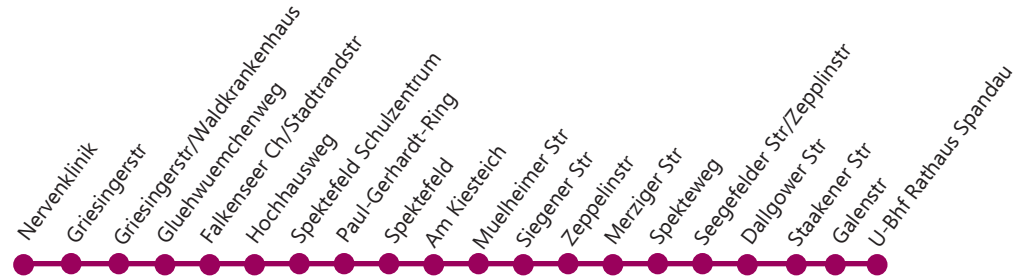

Nervenklinik - > U Rathaus Spandau

| Stop                       | Time/Route |      |      |      |      |
|----------------------------|------------|------|------|------|------|
|                            | 8          | 2    | 2    | 2    | 2    |
| Nervenklinik               | 1:05       | 1:35 | 2:35 | 3:35 | 4:25 |
| Griesingerstr              | 1:06       | 1:36 | 2:36 | 3:36 | 4:26 |
| Zum Waldkrankenhaus        | 1:08       | 1:38 | 2:38 | 3:38 | 4:28 |
| Gluehwuermchenweg          | 1:08       | 1:38 | 2:38 | 3:38 | 4:28 |
| Falkenseer Ch/Stadtrandstr | 1:09       | 1:39 | 2:39 | 3:39 | 4:29 |
| Hochhausweg                | 1:10       | 1:40 | 2:40 | 3:40 | 4:30 |
| Spektefeld Schulzentrum    | 1:11       | 1:41 | 2:41 | 3:41 | 4:31 |
| Paul-Gerhardt-Ring         | 1:11       | 1:41 | 2:41 | 3:41 | 4:31 |
| Spektefeld                 | 1:12       | 1:42 | 2:42 | 3:42 | 4:32 |
| Am Kiesteich               | 1:13       | 1:43 | 2:43 | 3:43 | 4:33 |
| Muelheimer Str             | 1:14       | 1:44 | 2:44 | 3:44 | 4:34 |
| Siegener Str               | 1:15       | 1:45 | 2:45 | 3:45 | 4:35 |
| Zeppelinstr 5s             | 1:16       | 1:46 | 2:46 | 3:46 | 4:36 |
| Merziger Str               | 1:17       | 1:47 | 2:47 | 3:47 | 4:37 |
| Spekteweg                  | 1:18       | 1:48 | 2:48 | 3:48 | 4:38 |
| Seegfelder Str/Zeppelinstr | 1:19       | 1:49 | 2:49 | 3:49 | 4:39 |
| Dallgower Str              | 1:20       | 1:50 | 2:50 | 3:50 | 4:40 |
| Staakener Str              | 1:21       | 1:51 | 2:51 | 3:51 | 4:41 |
| Galenstr                   | 1:22       | 1:52 | 2:52 | 3:52 | 4:42 |
| U Rathaus Spandau N3       | 1:24       | 1:54 | 2:54 | 3:54 | 4:44 |