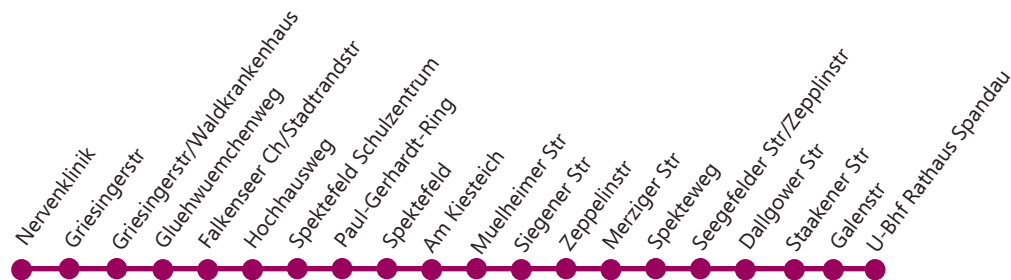

Nervenklinik - > U Rathaus Spandau

Stop	Time/Route							
	3	1	8	7	8	7	8	8
Nervenklinik	0:36	1:05	1:35	2:05	2:35	3:05	3:35	4:25
Greisingerstr	0:37	1:06	1:36	2:06	2:36	3:06	3:36	4:26
Zum Waldkrankenhaus	0:39	1:08	1:38	2:08	2:38	3:08	3:38	4:28
Gluehwuermchenweg	0:39	1:08	1:38	2:08	2:38	3:08	3:38	4:28
Falkenseer Ch/Stadtrandstr	0:40	1:09	1:39	2:09	2:39	3:09	3:39	4:29
Hochhausweg	0:41	1:10	1:40	2:10	2:40	3:10	3:40	4:30
Spektefeld Schulzentrum	0:42	1:11	1:41	2:11	2:41	3:11	3:41	4:31
Paul-Gerhardt-Ring	0:42	1:11	1:41	2:11	2:41	3:11	3:41	4:31
Spektefeld	0:43	1:12	1:42	2:12	2:42	3:12	3:42	4:32
Am Kiesteich	0:44	1:13	1:43	2:13	2:43	3:13	3:43	4:33
Muelheimer Str	0:45	1:14	1:44	2:14	2:44	3:14	3:44	4:34
Siegener Str	0:46	1:15	1:45	2:15	2:45	3:15	3:45	4:35
Zeppelinstr 5s	0:47	1:16	1:46	2:16	2:46	3:16	3:46	4:36
Merziger Str	0:48	1:17	1:47	2:17	2:47	3:17	3:47	4:37
Spekteweg	0:49	1:18	1:48	2:18	2:48	3:18	3:48	4:38
Seegefelder Str/Zeppelinstr	0:50	1:19	1:49	2:19	2:49	3:19	3:49	4:39
Dallgower Str	0:51	1:20	1:50	2:20	2:50	3:20	3:50	4:40
Staakener Str	0:52	1:21	1:51	2:21	2:51	3:21	3:51	4:41
Galenstr	0:53	1:22	1:52	2:22	2:52	3:22	3:52	4:42
U Rathaus Spandau N3	0:56	1:24	1:54	2:24	2:54	3:24	3:54	4:45