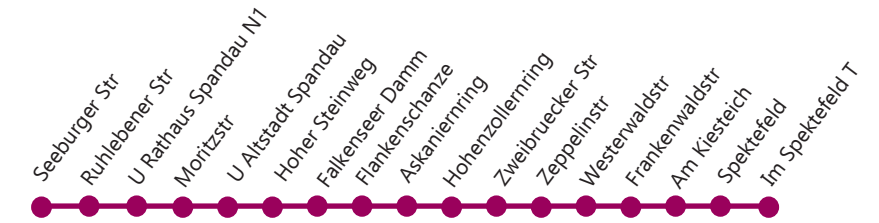

Im Spektefeld -> Heerstr, Reimerweg/Galenstr

Seeburger Str -> Im Spektefeld

Heerstr, Reimerweg -> U Rathaus Spandau

U Rathaus Spandau -> Heerstr, Reimerweg

Westerwaldstr -> Heerstr, Reimerweg

Galenstr -> Im Spektefeld

Stop	Time/Route			
	1-5*	1-3	1-4	1-5
Im Spektefeld T	6:15	6:44	6:54	7:04
Spektefeld	6:15	6:44	6:54	7:04
Am Kiesteich	6:17	6:46	6:56	7:06
Muelheimer Str	6:18	6:47	6:57	7:07
Siegener Str	6:19	6:48	6:58	7:08
Zeppelinstr	6:21	6:50	7:00	7:10
Zweibruecker Str	6:22	6:51	7:01	7:11
Hohenzollernring	6:22	6:51	7:01	7:11
Askaniernring	6:23	6:52	7:02	7:12
Flankenschanze	6:25	6:54	7:04	7:14
Falkenseer Pl	6:26	6:55	7:05	7:15
U Altstadt Spandau	6:28	6:57	7:07	7:17
Hoher Steinweg	6:29	6:58	7:08	7:18
Moritzstr	6:31	7:00	7:10	7:20
U Rathaus Spandau S2	6:33	7:02	7:12	7:22
Brunsbuetteler D	6:34	7:04	7:14	7:24
Seeburger Str	-	7:05	7:15	7:25
Seecktstr	-	7:07	7:17	7:27
Paewesiner Weg	-	7:08	7:18	7:28
Schm-Knobelsdorf-Str	-	7:10	7:20	7:30
Maulbeerallee	-	7:11	7:21	7:31
Obstallee	-	7:13	7:23	7:33
Heerstr/Sandstr	-	7:14	7:24	7:34
Heerstr/Magistratsweg	-	7:15	7:25	7:35
Heerstr 438-446	-	7:16	7:26	7:36
Pillnitzer Weg	-	7:17	7:27	7:37
Reimerweg T1 Arri	-	7:17	7:27	7:37

*Stops at Galenstr T1

Stop	Time/Route					
	1-1	1-2	1-3	1-4	1-5	1-2
Reimerweg T1	7:01	7:11	7:21	7:31	7:41	7:51
Reimerweg	7:01	7:11	7:21	7:31	7:41	7:51
Pillnitzer Weg	7:02	7:12	7:22	7:32	7:42	7:52
Heerstr 438-446	7:03	7:13	7:23	7:33	7:43	7:53
Heerstr/Magistratsweg	7:03	7:13	7:23	7:33	7:43	7:53
Heerstr/Sandstr	7:05	7:15	7:25	7:35	7:45	7:55
Blasewitzer Ring	7:06	7:16	7:26	7:36	7:46	7:56
Seeburger Weg	7:07	7:17	7:27	7:37	7:47	7:57
Seeburger Str	7:09	7:19	7:29	7:39	7:49	7:59
Paewesiner Weg	7:10	7:20	7:30	7:40	7:50	8:00
Seecktstr	7:12	7:22	7:32	7:42	7:52	8:02
Klosterstr	7:14	7:24	7:34	7:44	7:54	8:04
Rublebener Str	7:16	7:26	7:36	7:46	7:56	8:06
U Rathaus Spandau N4	7:17	7:27	7:37	7:47	7:57	8:07