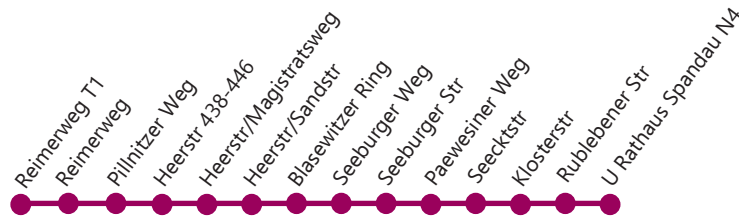

Im Spektefeld -> Heerstr, Reimerweg/Galenstr

Seeburger Str -> Im Spektefeld

Heerstr, Reimerweg -> U Rathaus Spandau

U Rathaus Spandau -> Heerstr, Reimerweg

Westerwaldstr -> Heerstr, Reimerweg

Galenstr -> Im Spektefeld

Stop	Time/Route			
	1-5*	1-3	1-4	1-5
Im Spektefeld T	6:15	6:44	6:54	7:04
Spektefeld	6:15	6:44	6:54	7:04
Am Kiesteich	6:17	6:46	6:56	7:06
Muelheimer Str	6:18	6:47	6:57	7:07
Siegener Str	6:19	6:48	6:58	7:08
Zeppelinstr	6:21	6:50	7:00	7:10
Zweibruecker Str	6:22	6:51	7:01	7:11
Hohenzollernring	6:22	6:51	7:01	7:11
Askaniernring	6:23	6:52	7:02	7:12
Flankenschanze	6:25	6:54	7:04	7:14
Falkenseer Pl	6:26	6:55	7:05	7:15
U Altstadt Spandau	6:28	6:57	7:07	7:17
Hoher Steinweg	6:29	6:58	7:08	7:18
Moritzstr	6:31	7:00	7:10	7:20
U Rathaus Spandau S2	6:33	7:02	7:12	7:22
Brunsbuetteler D	6:34	7:04	7:14	7:24
Seeburger Str	-	7:05	7:15	7:25
Seecktstr	-	7:07	7:17	7:27
Paewesiner Weg	-	7:08	7:18	7:28
Schm-Knobelsdorf-Str	-	7:10	7:20	7:30
Maulbeerallee	-	7:11	7:21	7:31
Obstallee	-	7:13	7:23	7:33
Heerstr/Sandstr	-	7:14	7:24	7:34
Heerstr/Magistratsweg	-	7:15	7:25	7:35
Heerstr 438-446	-	7:16	7:26	7:36
Pillnitzer Weg	-	7:17	7:27	7:37
Reimerweg T1 Arri	-	7:17	7:27	7:37

*Stops at Galenstr T1

Stop	Time/Route					
	1-1	1-2	1-3	1-4	1-5	1-2
Reimerweg T1	7:01	7:11	7:21	7:31	7:41	7:51
Reimerweg	7:01	7:11	7:21	7:31	7:41	7:51
Pillnitzer Weg	7:02	7:12	7:22	7:32	7:42	7:52
Heerstr 438-446	7:03	7:13	7:23	7:33	7:43	7:53
Heerstr/Magistratsweg	7:03	7:13	7:23	7:33	7:43	7:53
Heerstr/Sandstr	7:05	7:15	7:25	7:35	7:45	7:55
Blasewitzer Ring	7:06	7:16	7:26	7:36	7:46	7:56
Seeburger Weg	7:07	7:17	7:27	7:37	7:47	7:57
Seeburger Str	7:09	7:19	7:29	7:39	7:49	7:59
Paewesiner Weg	7:10	7:20	7:30	7:40	7:50	8:00
Seecktstr	7:12	7:22	7:32	7:42	7:52	8:02
Klosterstr	7:14	7:24	7:34	7:44	7:54	8:04
Rublebener Str	7:16	7:26	7:36	7:46	7:56	8:06
U Rathaus Spandau N4	7:17	7:27	7:37	7:47	7:57	8:07