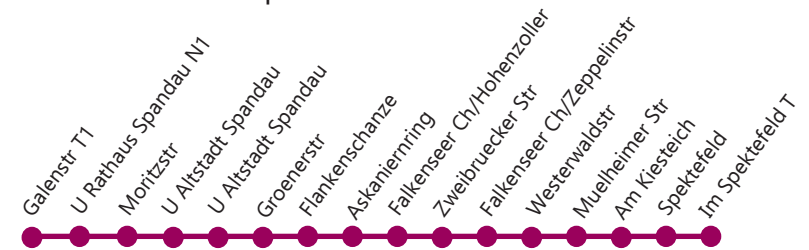

Im Spektefeld -> Reimerweg/Galenstr

Ziegelhof -> Im Spektefeld T

U Rathaus Spandau S2 -> Reimerweg

Reimerweg -> U Rathaus Spandau

Galenstr -> Im Spektefeld

Westenwaldstr -> Reimerweg

**137E**

Im Spektefeld T -> Galenstr T1/Reimerweg T1

Stop	Time/Route			
	1-5*	1-3	1-4	1-
Im Spektefeld T	6:15	6:44	6:54	7:04
Spektefeld	6:16	6:45	6:55	7:05
Am Kiesteich	6:17	6:46	6:56	7:06
Muelheimer Str	6:18	6:47	6:57	7:07
Westerwaldstr	6:19	6:48	6:58	7:08
Falkenseer Ch/Zepelinstr	6:20	6:49	6:59	7:09
Zweibruecker Str	6:21	6:50	7:00	7:10
Falkenseer Ch/Hohenzoller	6:22	6:51	7:01	7:11
Askaniering	6:23	6:52	7:02	7:12
Flankenschanze	6:24	6:53	7:03	7:13
Groenerstr	6:25	6:54	7:04	7:14
U Altstadt Spandau	6:27	6:56	7:06	7:16
U Altstadt Spandau	6:28	6:57	7:07	7:17
Moritzstr	6:30	6:59	7:09	7:19
U Rathaus Spandau S2	6:33	7:01	7:11	7:21
Brunsbuetteler D/Ruhleben	6:34	7:03	7:13	7:23
Ziegelhof	-	7:04	7:14	7:24
Seecktstr	-	7:06	7:16	7:26
Seeburger Str/Paewesiner	-	7:07	7:17	7:27
Lutoner Str	-	7:19	7:20	7:29
Leubnitzer Weg	-	7:21	7:21	7:31
Obstallee	-	7:22	7:23	7:32
Sandstr	-	7:23	7:24	7:33
Semmellaenderweg	-	7:24	7:25	7:34
Heerstr 438-446	-	7:25	7:26	7:35
Pillnitzer Weg	-	7:26	7:27	7:36
Reimerweg T1 Arri	-	7:27	7:27	7:37