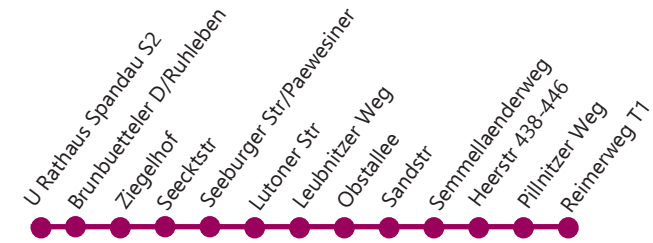

Im Spektefeld -> Reimerweg/Galenstr

Ziegelhof -> Im Spektefeld T

U Rathaus Spandau S2 -> Reimerweg

Reimerweg -> U Rathaus Spandau

Galenstr -> Im Spektefeld

Westenwaldstr -> Reimerweg

**137E**

Im Spektefeld T -> Galenstr T1/Reimerweg T1

Stop	Time/Route			
	1-5*	1-3	1-4	1-
Im Spektefeld T	6:15	6:44	6:54	7:04
Spektefeld	6:16	6:45	6:55	7:05
Am Kiesteich	6:17	6:46	6:56	7:06
Muelheimer Str	6:18	6:47	6:57	7:07
Westerwaldstr	6:19	6:48	6:58	7:08
Falkenseer Ch/Zepelinstr	6:20	6:49	6:59	7:09
Zweibruecker Str	6:21	6:50	7:00	7:10
Falkenseer Ch/Hohenzoller	6:22	6:51	7:01	7:11
Askaniering	6:23	6:52	7:02	7:12
Flankenschanze	6:24	6:53	7:03	7:13
Groenerstr	6:25	6:54	7:04	7:14
U Altstadt Spandau	6:27	6:56	7:06	7:16
U Altstadt Spandau	6:28	6:57	7:07	7:17
Moritzstr	6:30	6:59	7:09	7:19
U Rathaus Spandau S2	6:33	7:01	7:11	7:21
Brunsbuetteler D/Ruhleben	6:34	7:03	7:13	7:23
Ziegelhof	-	7:04	7:14	7:24
Seecktstr	-	7:06	7:16	7:26
Seeburger Str/Paewesiner	-	7:07	7:17	7:27
Lutoner Str	-	7:19	7:20	7:29
Leubnitzer Weg	-	7:21	7:21	7:31
Obstallee	-	7:22	7:23	7:32
Sandstr	-	7:23	7:24	7:33
Semmellaenderweg	-	7:24	7:25	7:34
Heerstr 438-446	-	7:25	7:26	7:35
Pillnitzer Weg	-	7:26	7:27	7:36
Reimerweg T1 Arri	-	7:27	7:27	7:37

Stop	Time/Route					
	1-1	1-2	1-3	1-4	1-5	1-2
Reimerweg	7:01	7:11	7:21	7:31	7:41	7:51
Pillnitzer Weg	7:02	7:12	7:22	7:32	7:42	7:52
Heerstr 438-446	7:03	7:13	7:23	7:33	7:43	7:53
Semmellaenderweg	7:04	7:14	7:24	7:34	7:44	7:54
Sandstr	7:06	7:16	7:26	7:36	7:46	7:56
Obstallee	7:07	7:17	7:27	7:37	7:47	7:57
Leubnitzer Weg	7:08	7:18	7:28	7:38	7:48	7:58
Lutoner Str	7:10	7:20	7:30	7:40	7:50	8:00
Seeburger Str/Paewesiner	7:11	7:21	7:31	7:41	7:51	8:01
Seecktstr	7:13	7:23	7:33	7:43	7:53	8:03
Ziegelhof	7:15	7:25	7:35	7:45	7:55	8:05
Brunsbuetteler D/Ruhleben	7:16	7:26	7:36	7:46	7:56	8:06
U Rathaus Spandau N4	7:17	7:27	7:37	7:47	7:57	8:07
U Rathaus Spandau Terminu	7:17	7:27	7:37	7:47	7:57	8:07