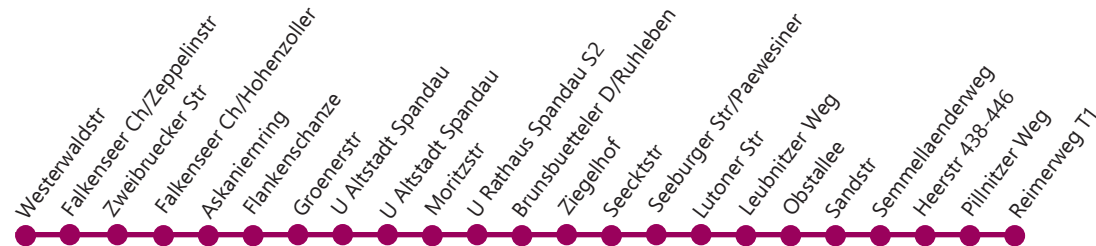

Im Spektefeld -> Reimerweg/Galenstr

Ziegelhof -> Im Spektefeld T

U Rathaus Spandau S2 -> Reimerweg

Reimerweg -> U Rathaus Spandau

Galenstr -> Im Spektefeld

Westenwaldstr -> Reimerweg

**137E**

Im Spektefeld T -> Galenstr T1/Reimerweg T1

Stop	Time/Route			
	1-5*	1-3	1-4	1-
Im Spektefeld T	6:15	6:44	6:54	7:04
Spektefeld	6:16	6:45	6:55	7:05
Am Kiesteich	6:17	6:46	6:56	7:06
Muelheimer Str	6:18	6:47	6:57	7:07
Westerwaldstr	6:19	6:48	6:58	7:08
Falkenseer Ch/Zepelinstr	6:20	6:49	6:59	7:09
Zweibruecker Str	6:21	6:50	7:00	7:10
Falkenseer Ch/Hohenzoller	6:22	6:51	7:01	7:11
Askaniering	6:23	6:52	7:02	7:12
Flankenschanze	6:24	6:53	7:03	7:13
Groenerstr	6:25	6:54	7:04	7:14
U Altstadt Spandau	6:27	6:56	7:06	7:16
U Altstadt Spandau	6:28	6:57	7:07	7:17
Moritzstr	6:30	6:59	7:09	7:19
U Rathaus Spandau S2	6:33	7:01	7:11	7:21
Brunsbuetteler D/Ruhleben	6:34	7:03	7:13	7:23
Ziegelhof	-	7:04	7:14	7:24
Seecktstr	-	7:06	7:16	7:26
Seeburger Str/Paewesiner	-	7:07	7:17	7:27
Lutoner Str	-	7:19	7:20	7:29
Leubnitzer Weg	-	7:21	7:21	7:31
Obstallee	-	7:22	7:23	7:32
Sandstr	-	7:23	7:24	7:33
Semmellaenderweg	-	7:24	7:25	7:34
Heerstr 438-446	-	7:25	7:26	7:35
Pillnitzer Weg	-	7:26	7:27	7:36
Reimerweg T1 Arri	-	7:27	7:27	7:37

Stop	Time/Route					
	1-1	1-2	1-3	1-4	1-5	1-2
Reimerweg	7:01	7:11	7:21	7:31	7:41	7:51
Pillnitzer Weg	7:02	7:12	7:22	7:32	7:42	7:52
Heerstr 438-446	7:03	7:13	7:23	7:33	7:43	7:53
Semmellaenderweg	7:04	7:14	7:24	7:34	7:44	7:54
Sandstr	7:06	7:16	7:26	7:36	7:46	7:56
Obstallee	7:07	7:17	7:27	7:37	7:47	7:57
Leubnitzer Weg	7:08	7:18	7:28	7:38	7:48	7:58
Lutoner Str	7:10	7:20	7:30	7:40	7:50	8:00
Seeburger Str/Paewesiner	7:11	7:21	7:31	7:41	7:51	8:01
Seecktstr	7:13	7:23	7:33	7:43	7:53	8:03
Ziegelhof	7:15	7:25	7:35	7:45	7:55	8:05
Brunsbuetteler D/Ruhleben	7:16	7:26	7:36	7:46	7:56	8:06
U Rathaus Spandau N4	7:17	7:27	7:37	7:47	7:57	8:07
U Rathaus Spandau Terminu	7:17	7:27	7:37	7:47	7:57	8:07