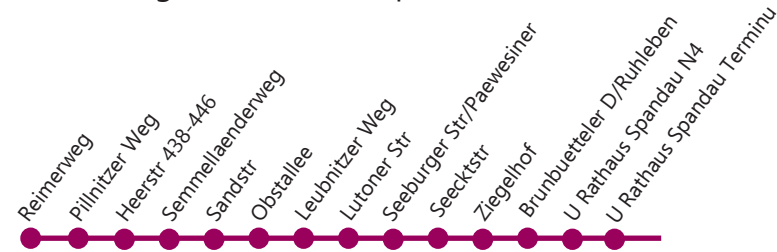

Im Spektefeld -> Reimerweg/Galenstr

Ziegelhof -> Im Spektefeld T

U Rathaus Spandau S2 -> Reimerweg

Reimerweg -> U Rathaus Spandau

Galenstr -> Im Spektefeld

Westenwaldstr -> Reimerweg

**137E**

Im Spektefeld T -> Galenstr T1/Reimerweg T1

Stop	Time/Route			
	1-5*	1-3	1-4	1-
Im Spektefeld T	6:15	6:44	6:54	7:04
Spektefeld	6:16	6:45	6:55	7:05
Am Kiesteich	6:17	6:46	6:56	7:06
Muelheimer Str	6:18	6:47	6:57	7:07
Westerwaldstr	6:19	6:48	6:58	7:08
Falkenseer Ch/Zepelinstr	6:20	6:49	6:59	7:09
Zweibruecker Str	6:21	6:50	7:00	7:10
Falkenseer Ch/Hohenzoller	6:22	6:51	7:01	7:11
Askaniering	6:23	6:52	7:02	7:12
Flankenschanze	6:24	6:53	7:03	7:13
Groenerstr	6:25	6:54	7:04	7:14
U Altstadt Spandau	6:27	6:56	7:06	7:16
U Altstadt Spandau	6:28	6:57	7:07	7:17
Moritzstr	6:30	6:59	7:09	7:19
U Rathaus Spandau S2	6:33	7:01	7:11	7:21
Brunsbuetteler D/Ruhleben	6:34	7:03	7:13	7:23
Ziegelhof	-	7:04	7:14	7:24
Seecktstr	-	7:06	7:16	7:26
Seeburger Str/Paewesiner	-	7:07	7:17	7:27
Lutoner Str	-	7:19	7:20	7:29
Leubnitzer Weg	-	7:21	7:21	7:31
Obstallee	-	7:22	7:23	7:32
Sandstr	-	7:23	7:24	7:33
Semmellaenderweg	-	7:24	7:25	7:34
Heerstr 438-446	-	7:25	7:26	7:35
Pillnitzer Weg	-	7:26	7:27	7:36
Reimerweg T1 Arri	-	7:27	7:27	7:37

Stop	Time/Route					
	1-1	1-2	1-3	1-4	1-5	1-2
Reimerweg	7:01	7:11	7:21	7:31	7:41	7:51
Pillnitzer Weg	7:02	7:12	7:22	7:32	7:42	7:52
Heerstr 438-446	7:03	7:13	7:23	7:33	7:43	7:53
Semmellaenderweg	7:04	7:14	7:24	7:34	7:44	7:54
Sandstr	7:06	7:16	7:26	7:36	7:46	7:56
Obstallee	7:07	7:17	7:27	7:37	7:47	7:57
Leubnitzer Weg	7:08	7:18	7:28	7:38	7:48	7:58
Lutoner Str	7:10	7:20	7:30	7:40	7:50	8:00
Seeburger Str/Paewesiner	7:11	7:21	7:31	7:41	7:51	8:01
Seecktstr	7:13	7:23	7:33	7:43	7:53	8:03
Ziegelhof	7:15	7:25	7:35	7:45	7:55	8:05
Brunsbuetteler D/Ruhleben	7:16	7:26	7:36	7:46	7:56	8:06
U Rathaus Spandau N4	7:17	7:27	7:37	7:47	7:57	8:07
U Rathaus Spandau Terminu	7:17	7:27	7:37	7:47	7:57	8:07