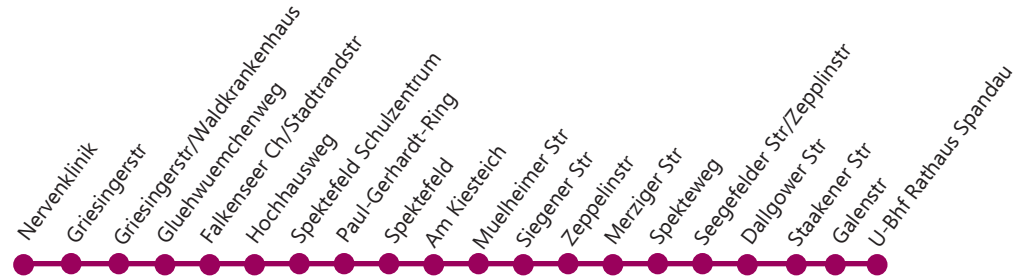

Nervenklinik - > U Rathaus Spandau

Stop	Time/Route							
	1	3	1	3	1	3	1	3
Nervenklinik	1:05	1:35	2:05	2:35	3:05	3:35	4:05	4:35
Griesingerstr	1:06	1:36	2:06	2:36	3:06	3:36	4:06	4:36
Zum Waldkrankenhaus	1:08	1:38	2:08	2:38	3:08	3:38	4:08	4:38
Gluehwuermchenweg	1:08	1:38	2:08	2:38	3:08	3:38	4:08	4:38
Falkenseer Ch/Stadtrandstr	1:09	1:39	2:09	2:39	3:09	3:39	4:09	4:39
Hochhausweg	1:10	1:40	2:10	2:40	3:10	3:40	4:10	4:40
Spektefeld Schulzentrum	1:11	1:41	2:11	2:41	3:11	3:41	4:11	4:41
Paul-Gerhardt-Ring	1:11	1:41	2:11	2:41	3:11	3:41	4:11	4:41
Spektefeld	1:12	1:42	2:12	2:42	3:12	3:42	4:12	4:42
Am Kiesteich	1:13	1:43	2:13	2:43	3:13	3:43	4:13	4:43
Muelheimer Str	1:14	1:44	2:14	2:44	3:14	3:44	4:14	4:44
Siegener Str	1:15	1:45	2:15	2:45	3:15	3:45	4:15	4:45
Zeppelinstr 5s	1:16	1:46	2:16	2:46	3:16	3:46	4:16	4:46
Merziger Str	1:17	1:47	2:17	2:47	3:17	3:47	4:17	4:47
Spekteweg	1:18	1:48	2:18	2:48	3:18	3:48	4:18	4:48
Seegefelder Str/Zeppelinstr	1:19	1:49	2:19	2:49	3:19	3:49	4:19	4:49
Dallgower Str	1:20	1:50	2:20	2:50	3:20	3:50	4:20	4:50
Staakener Str	1:21	1:51	2:21	2:51	3:21	3:51	4:21	4:51
Galenstr	1:22	1:52	2:22	2:52	3:22	3:52	4:22	4:52
U Rathaus Spandau N3	1:24	1:54	2:24	2:54	3:24	3:54	4:25	4:55