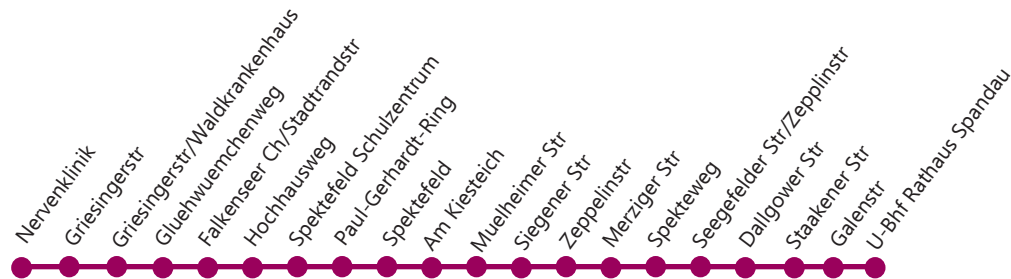

Nervenklinik - > U Rathaus Spandau

Stop	Time/Route							
	3	1	8	7	8	7	8	8
Nervenklinik	0:36	1:05	1:35	2:05	2:35	3:05	3:35	4:25
Griesingerstr	0:37	1:06	1:36	2:06	2:36	3:06	3:36	4:26
Zum Waldkrankenhaus	0:39	1:08	1:38	2:08	2:38	3:08	3:38	4:28
Gluehwuermchenweg	0:39	1:08	1:38	2:08	2:38	3:08	3:38	4:28
Falkenseer Ch/Stadtrandstr	0:40	1:09	1:39	2:09	2:39	3:09	3:39	4:29
Hochhausweg	0:41	1:10	1:40	2:10	2:40	3:10	3:40	4:30
Spektefeld Schulzentrum	0:42	1:11	1:41	2:11	2:41	3:11	3:41	4:31
Paul-Gerhardt-Ring	0:42	1:11	1:41	2:11	2:41	3:11	3:41	4:31
Spektefeld	0:43	1:12	1:42	2:12	2:42	3:12	3:42	4:32
Am Kiesteich	0:44	1:13	1:43	2:13	2:43	3:13	3:43	4:33
Muelheimer Str	0:45	1:14	1:44	2:14	2:44	3:14	3:44	4:34
Siegener Str	0:46	1:15	1:45	2:15	2:45	3:15	3:45	4:35
Zeppelinstr 5s	0:47	1:16	1:46	2:16	2:46	3:16	3:46	4:36
Merziger Str	0:48	1:17	1:47	2:17	2:47	3:17	3:47	4:37
Spekteweg	0:49	1:18	1:48	2:18	2:48	3:18	3:48	4:38
Seegefelder Str/Zeppelinstr	0:50	1:19	1:49	2:19	2:49	3:19	3:49	4:39
Dallgower Str	0:51	1:20	1:50	2:20	2:50	3:20	3:50	4:40
Staakener Str	0:52	1:21	1:51	2:21	2:51	3:21	3:51	4:41
Galenstr	0:53	1:22	1:52	2:22	2:52	3:22	3:52	4:42
U Rathaus Spandau N3	0:56	1:24	1:54	2:24	2:54	3:24	3:54	4:45