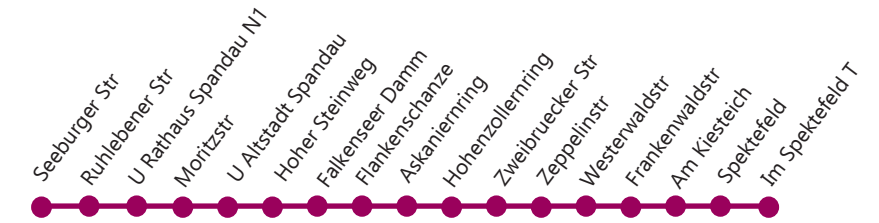

Im Spektefeld -> Heerstr, Reimerweg/Galenstr

Seeburger Str -> Im Spektefeld

Heerstr, Reimerweg -> U Rathaus Spandau

U Rathaus Spandau -> Heerstr, Reimerweg

Westenwaldstr -> Heerstr, Reimerweg

Galenstr -> Im Spektefeld

Stop	Time/Route			
	1-5*	1-3	1-4	1-5
Im Spektefeld T	6:15	6:44	6:54	7:04
Spektefeld	6:15	6:44	6:54	7:04
Am Kiesteich	6:17	6:46	6:56	7:06
Muelheimer Str	6:18	6:47	6:57	7:07
Siegener Str	6:19	6:48	6:58	7:08
Zeppelinstr	6:21	6:50	7:00	7:10
Zweibruecker Str	6:22	6:51	7:01	7:11
Hohenzollernring	6:22	6:51	7:01	7:11
Askaniernring	6:23	6:52	7:02	7:12
Flankenschanze	6:25	6:54	7:04	7:14
Falkenseer Pl	6:26	6:55	7:05	7:15
U Altstadt Spandau	6:28	6:57	7:07	7:17
Hoher Steinweg	6:29	6:58	7:08	7:18
Moritzstr	6:31	7:00	7:10	7:20
U Rathaus Spandau S2	6:33	7:02	7:12	7:22
Brunsbuetteler D	6:34	7:04	7:14	7:24
Seeburger Str	-	7:05	7:15	7:25
Seecktstr	-	7:07	7:17	7:27
Paewesiner Weg	-	7:08	7:18	7:28
Schm-Knobelsdorf-Str	-	7:10	7:20	7:30
Maulbeerallee	-	7:11	7:21	7:31
Obstallee	-	7:13	7:23	7:33
Heerstr/Sandstr	-	7:14	7:24	7:34
Heerstr/Magistratsweg	-	7:15	7:25	7:35
Heerstr 438-446	-	7:16	7:26	7:36
Pillnitzer Weg	-	7:17	7:27	7:37
Reimerweg T1 Arri	-	7:17	7:27	7:37

*Stops at Galenstr T1

Stop	Time/Route					
	1-1	1-2	1-3	1-4	1-5	1-2
Reimerweg T1	7:01	7:11	7:21	7:31	7:41	7:51
Reimerweg	7:01	7:11	7:21	7:31	7:41	7:51
Pillnitzer Weg	7:02	7:12	7:22	7:32	7:42	7:52
Heerstr 438-446	7:03	7:13	7:23	7:33	7:43	7:53
Heerstr/Magistratsweg	7:03	7:13	7:23	7:33	7:43	7:53
Heerstr/Sandstr	7:05	7:15	7:25	7:35	7:45	7:55
Blasewitzer Ring	7:06	7:16	7:26	7:36	7:46	7:56
Seeburger Weg	7:07	7:17	7:27	7:37	7:47	7:57
Seeburger Str	7:09	7:19	7:29	7:39	7:49	7:59
Paewesiner Weg	7:10	7:20	7:30	7:40	7:50	8:00
Seecktstr	7:12	7:22	7:32	7:42	7:52	8:02
Klosterstr	7:14	7:24	7:34	7:44	7:54	8:04
Rublebener Str	7:16	7:26	7:36	7:46	7:56	8:06
U Rathaus Spandau N4	7:17	7:27	7:37	7:47	7:57	8:07