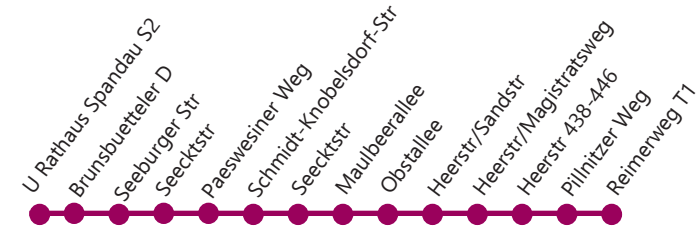

Im Spektefeld -> Heerstr, Reimerweg/Galenstr

Seeburger Str -> Im Spektefeld

Heerstr, Reimerweg -> U Rathaus Spandau

U Rathaus Spandau -> Heerstr, Reimerweg

Westenwaldstr -> Heerstr, Reimerweg

Galenstr -> Im Spektefeld

Stop	Time/Route			
	1-5*	1-3	1-4	1-5
Im Spektefeld T	6:15	6:44	6:54	7:04
Spektefeld	6:15	6:44	6:54	7:04
Am Kiesteich	6:17	6:46	6:56	7:06
Muelheimer Str	6:18	6:47	6:57	7:07
Siegener Str	6:19	6:48	6:58	7:08
Zeppelinstr	6:21	6:50	7:00	7:10
Zweibruecker Str	6:22	6:51	7:01	7:11
Hohenzollernring	6:22	6:51	7:01	7:11
Askaniernring	6:23	6:52	7:02	7:12
Flankenschanze	6:25	6:54	7:04	7:14
Falkenseer Pl	6:26	6:55	7:05	7:15
U Altstadt Spandau	6:28	6:57	7:07	7:17
Hoher Steinweg	6:29	6:58	7:08	7:18
Moritzstr	6:31	7:00	7:10	7:20
U Rathaus Spandau S2	6:33	7:02	7:12	7:22
Brunsbuetteler D	6:34	7:04	7:14	7:24
Seeburger Str	-	7:05	7:15	7:25
Seecktstr	-	7:07	7:17	7:27
Paewesiner Weg	-	7:08	7:18	7:28
Schm-Knobelsdorf-Str	-	7:10	7:20	7:30
Maulbeerallee	-	7:11	7:21	7:31
Obstallee	-	7:13	7:23	7:33
Heerstr/Sandstr	-	7:14	7:24	7:34
Heerstr/Magistratsweg	-	7:15	7:25	7:35
Heerstr 438-446	-	7:16	7:26	7:36
Pillnitzer Weg	-	7:17	7:27	7:37
Reimerweg T1 Arri	-	7:17	7:27	7:37

*Stops at Galenstr T1

Stop	Time/Route					
	1-1	1-2	1-3	1-4	1-5	1-2
Reimerweg T1	7:01	7:11	7:21	7:31	7:41	7:51
Reimerweg	7:01	7:11	7:21	7:31	7:41	7:51
Pillnitzer Weg	7:02	7:12	7:22	7:32	7:42	7:52
Heerstr 438-446	7:03	7:13	7:23	7:33	7:43	7:53
Heerstr/Magistratsweg	7:03	7:13	7:23	7:33	7:43	7:53
Heerstr/Sandstr	7:05	7:15	7:25	7:35	7:45	7:55
Blasewitzer Ring	7:06	7:16	7:26	7:36	7:46	7:56
Seeburger Weg	7:07	7:17	7:27	7:37	7:47	7:57
Seeburger Str	7:09	7:19	7:29	7:39	7:49	7:59
Paewesiner Weg	7:10	7:20	7:30	7:40	7:50	8:00
Seecktstr	7:12	7:22	7:32	7:42	7:52	8:02
Klosterstr	7:14	7:24	7:34	7:44	7:54	8:04
Rublebener Str	7:16	7:26	7:36	7:46	7:56	8:06
U Rathaus Spandau N4	7:17	7:27	7:37	7:47	7:57	8:07