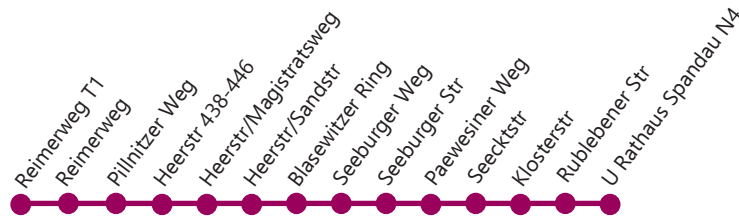

Im Spektefeld -> Heerstr, Reimerweg/Galenstr

Seeburger Str -> Im Spektefeld

Heerstr, Reimerweg -> U Rathaus Spandau

U Rathaus Spandau -> Heerstr, Reimerweg

Westenwaldstr -> Heerstr, Reimerweg

Galenstr -> Im Spektefeld

Stop	Time/Route			
	1-5*	1-3	1-4	1-5
Im Spektefeld T	6:15	6:44	6:54	7:04
Spektefeld	6:15	6:44	6:54	7:04
Am Kiesteich	6:17	6:46	6:56	7:06
Muelheimer Str	6:18	6:47	6:57	7:07
Siegener Str	6:19	6:48	6:58	7:08
Zeppelinstr	6:21	6:50	7:00	7:10
Zweibruecker Str	6:22	6:51	7:01	7:11
Hohenzollernring	6:22	6:51	7:01	7:11
Askaniernring	6:23	6:52	7:02	7:12
Flankenschanze	6:25	6:54	7:04	7:14
Falkenseer Pl	6:26	6:55	7:05	7:15
U Altstadt Spandau	6:28	6:57	7:07	7:17
Hoher Steinweg	6:29	6:58	7:08	7:18
Moritzstr	6:31	7:00	7:10	7:20
U Rathaus Spandau S2	6:33	7:02	7:12	7:22
Brunsbuetteler D	6:34	7:04	7:14	7:24
Seeburger Str	-	7:05	7:15	7:25
Seecktstr	-	7:07	7:17	7:27
Paewesiner Weg	-	7:08	7:18	7:28
Schm-Knobelsdorf-Str	-	7:10	7:20	7:30
Maulbeerallee	-	7:11	7:21	7:31
Obstallee	-	7:13	7:23	7:33
Heerstr/Sandstr	-	7:14	7:24	7:34
Heerstr/Magistratsweg	-	7:15	7:25	7:35
Heerstr 438-446	-	7:16	7:26	7:36
Pillnitzer Weg	-	7:17	7:27	7:37
Reimerweg T1 Arri	-	7:17	7:27	7:37

*Stops at Galenstr T1

Stop	Time/Route					
	1-1	1-2	1-3	1-4	1-5	1-2
Reimerweg T1	7:01	7:11	7:21	7:31	7:41	7:51
Reimerweg	7:01	7:11	7:21	7:31	7:41	7:51
Pillnitzer Weg	7:02	7:12	7:22	7:32	7:42	7:52
Heerstr 438-446	7:03	7:13	7:23	7:33	7:43	7:53
Heerstr/Magistratsweg	7:03	7:13	7:23	7:33	7:43	7:53
Heerstr/Sandstr	7:05	7:15	7:25	7:35	7:45	7:55
Blasewitzer Ring	7:06	7:16	7:26	7:36	7:46	7:56
Seeburger Weg	7:07	7:17	7:27	7:37	7:47	7:57
Seeburger Str	7:09	7:19	7:29	7:39	7:49	7:59
Paewesiner Weg	7:10	7:20	7:30	7:40	7:50	8:00
Seecktstr	7:12	7:22	7:32	7:42	7:52	8:02
Klosterstr	7:14	7:24	7:34	7:44	7:54	8:04
Rublebener Str	7:16	7:26	7:36	7:46	7:56	8:06
U Rathaus Spandau N4	7:17	7:27	7:37	7:47	7:57	8:07