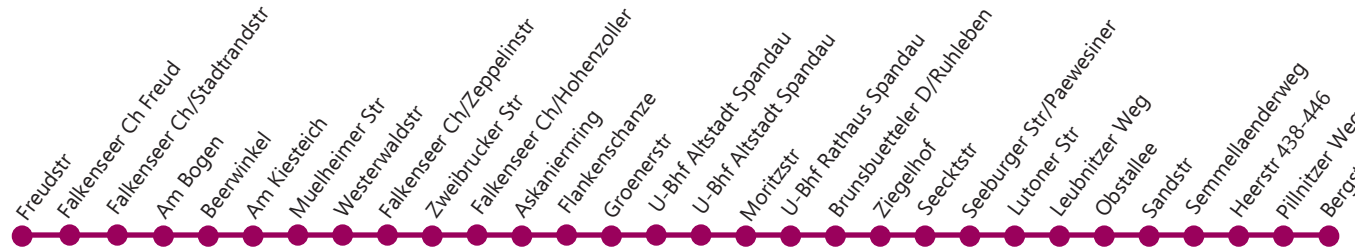

Spandau, Freudstr -> Heerstr, Bergstr

Heerstr, Bergstr -> Spandau, Freudstr

Stop	Time/Route																												
	10	2	4	2	4	6	8	10	12	1	3	5	7	9	11	2	4	6	8	10	12	1	3	5	7	9	11	2	4
Bergstr	0:03	0:23	0:43	5:24	5:44	6:04	6:24	6:44	7:04	7:24	7:44	8:04	8:24	8:44	9:04	9:24	9:44	10:04	10:24	10:44	11:04	11:24	11:44	12:04	12:24	12:44	13:04	13:24	13:44
Pillnitzer Weg	0:04	0:24	0:44	5:25	5:45	6:05	6:25	6:45	7:05	7:25	7:45	8:05	8:25	8:45	9:05	9:25	9:45	10:05	10:25	10:45	11:05	11:25	11:45	12:05	12:25	12:45	13:05	13:25	13:45
Heerstr 438-446	0:05	0:25	0:45	5:26	5:46	6:06	6:26	6:46	7:06	7:26	7:46	8:06	8:26	8:46	9:06	9:26	9:46	10:06	10:26	10:46	11:06	11:26	11:46	12:06	12:26	12:46	13:06	13:26	13:46
Semmellaenderweg	0:06	0:26	0:46	5:27	5:47	6:07	6:27	6:47	7:07	7:27	7:47	8:07	8:27	8:47	9:07	9:27	9:47	10:07	10:27	10:47	11:07	11:27	11:47	12:07	12:27	12:47	13:07	13:27	13:47
Sandstr	0:08	0:28	0:48	5:29	5:49	6:09	6:29	6:49	7:09	7:29	7:49	8:09	8:29	8:49	9:09	9:29	9:49	10:09	10:29	10:49	11:09	11:29	11:49	12:09	12:29	12:49	13:09	13:29	13:49
Obstallee	0:09	0:29	0:49	5:30	5:50	6:10	6:30	6:50	7:10	7:30	7:50	8:10	8:30	8:50	9:10	9:30	9:50	10:10	10:30	10:50	11:10	11:30	11:50	12:10	12:30	12:50	13:10	13:30	13:50
Leubnitzer Weg	0:10	0:30	0:50	5:31	5:51	6:11	6:31	6:51	7:11	7:31	7:51	8:11	8:31	8:51	9:11	9:31	9:51	10:11	10:31	10:51	11:11	11:31	11:51	12:11	12:31	12:51	13:11	13:31	13:51
Lutoner Str	0:11	0:31	0:51	5:33	5:53	6:13	6:33	6:53	7:13	7:33	7:53	8:13	8:33	8:53	9:13	9:33	9:53	10:13	10:33	10:53	11:13	11:33	11:53	12:13	12:33	12:53	13:13	13:33	13:53
Seeburger Str/Paewesiner	0:12	0:32	0:52	5:34	5:54	6:14	6:34	6:54	7:14	7:34	7:54	8:14	8:34	8:54	9:14	9:34	9:54	10:14	10:34	10:54	11:14	11:34	11:54	12:14	12:34	12:54	13:14	13:34	13:54
Seecktstr	0:13	0:33	0:53	5:36	5:56	6:16	6:36	6:56	7:16	7:36	7:56	8:16	8:36	8:56	9:16	9:36	9:56	10:16	10:36	10:56	11:16	11:36	11:56	12:16	12:36	12:56	13:16	13:36	13:56
Ziegelhof	0:14	0:34	0:54	5:38	5:58	6:18	6:38	6:58	7:18	7:38	7:58	8:18	8:38	8:58	9:18	9:38	9:58	10:18	10:38	10:58	11:18	11:38	11:58	12:18	12:38	12:58	13:18	13:38	13:58
Brunsbuetteler D/ Ruhleben	0:15	0:35	0:55	5:39	5:59	6:19	6:39	6:59	7:19	7:39	7:59	8:19	8:39	8:59	9:19	9:39	9:59	10:19	10:39	10:59	11:19	11:39	11:59	12:19	12:39	12:59	13:19	13:39	13:59
U Rathaus Spandau N1	0:17	0:37	0:56	5:41	6:01	6:21	6:41	7:01	7:21	7:41	8:01	8:21	8:41	9:01	9:21	9:41	10:01	10:21	10:41	11:01	11:21	11:41	12:01	12:21	12:41	13:01	13:21	13:41	14:01
Moritzstr	0:18	0:38	-	5:42	6:02	6:22	6:42	7:02	7:22	7:42	8:02	8:22	8:42	9:02	9:22	9:42	10:02	10:22	10:42	11:02	11:22	11:42	12:02	12:22	12:42	13:02	13:22	13:42	14:02
U Altstadt Spandau	0:19	0:39	-	5:43	6:03	6:23	6:43	7:03	7:23	7:43	8:03	8:23	8:43	9:03	9:23	9:43	10:03	10:23	10:43	11:03	11:23	11:43	12:03	12:23	12:43	13:03	13:23	13:43	14:03
U Altstadt Spandau	0:20	0:40	-	5:44	6:04	6:24	6:44	7:04	7:24	7:44	8:04	8:24	8:44	9:04	9:24	9:44	10:04	10:24	10:44	11:04	11:24	11:44	12:04	12:24	12:44	13:04	13:24	13:44	14:04
Groenerstr	0:21	0:41	-	5:46	6:06	6:26	6:46	7:06	7:26	7:46	8:06	8:26	8:46	9:06	9:26	9:46	10:06	10:26	10:46	11:06	11:26	11:46	12:06	12:26	12:46	13:06	13:26	13:46	14:06
Flankenschanze	0:22	0:42	-	5:48	6:08	6:28	6:48	7:08	7:28	7:48	8:08	8:28	8:48	9:08	9:28	9:48	10:08	10:28	10:48	11:08	11:28	11:48	12:08	12:28	12:48	13:08	13:28	13:48	14:08
Askaniererring	0:23	0:43	-	5:49	6:09	6:29	6:49	7:09	7:29	7:49	8:09	8:29	8:49	9:09	9:29	9:49	10:09	10:29	10:49	11:09	11:29	11:49	12:09	12:29	12:49	13:09	13:29	13:49	14:09
Falkenseer Ch/ Hohenzoller	0:24	0:44	-	5:50	6:10	6:30	6:50	7:10	7:30	7:50	8:10	8:30	8:50	9:10	9:30	9:50	10:10	10:30	10:50	11:10	11:30	11:50	12:10	12:30	12:50	13:10	13:30	13:50	14:10
Zweibruecker Str	0:25	0:45	-	5:51	6:11	6:31	6:51	7:11	7:31	7:51	8:11	8:31	8:51	9:11	9:31	9:51	10:11	10:31	10:51	11:11	11:31	11:51	12:11	12:31	12:51	13:11	13:31	13:51	14:11
Falkenseer Ch/Zepelinstr	0:26	0:46	-	5:52	6:12	6:32	6:52	7:12	7:32	7:52	8:12	8:32	8:52	9:12	9:32	9:52	10:12	10:32	10:52	11:12	11:32	11:52	12:12	12:32	12:52	13:12	13:32	13:52	14:12
Westerwaldstr	0:27	0:47	-	5:54	6:14	6:34	6:54	7:14	7:34	7:54	8:14	8:34	8:54	9:14	9:34	9:54	10:14	10:34	10:54	11:14	11:34	11:54	12:14	12:34	12:54	13:14	13:34	13:54	14:14
Muelheimer Str	0:28	0:48	-	5:55	6:15	6:35	6:55	7:15	7:35	7:55	8:15	8:35	8:55	9:15	9:35	9:55	10:15	10:35	10:55	11:15	11:35	11:55	12:15	12:35	12:55	13:15	13:35	13:55	14:15
Am Kiesteich	0:29	0:49	-	5:56	6:16	6:36	6:56	7:16	7:36	7:56	8:16	8:36	8:56	9:16	9:36	9:56	10:16	10:36	10:56	11:16	11:36	11:56	12:16	12:36	12:56	13:16	13:36	13:56	14:16
Beerwinkel	0:30	0:50	-	5:57	6:17	6:37	6:57	7:17	7:37	7:57	8:17	8:37	8:57	9:17	9:37	9:57	10:17	10:37	10:57	11:17	11:37	11:57	12:17	12:37	12:57	13:17	13:37	13:57	14:17
Am Bogen	0:31	0:51	-	5:58	6:18	6:38	6:58	7:18	7:38	7:58	8:18	8:38	8:58	9:18	9:38	9:58	10:18	10:38	10:58	11:18	11:38	11:58	12:18	12:38	12:58	13:18	13:38	13:58	14:18
Falkenseer Ch/Stadtrandstr	0:32	0:52	-	5:59	6:19	6:39	6:59	7:19	7:39	7:59	8:19	8:39	8:59	9:19	9:39	9:59	10:19	10:39	10:59	11:19	11:39	11:59	12:19	12:39	12:59	13:19	13:39	13:59	14:19
Freudstr Falk	0:33	0:53	-	6:00	6:20	6:40	7:00	7:20	7:40	8:00	8:20	8:40	9:00	9:20	9:40	10:00	10:20	10:40	11:00	11:20	11:40	12:00	12:20	12:40	13:00	13:20	13:40	14:00	14:20
Freustr Arri	0:34	0:54	-	6:01	6:21	6:41	7:01	7:21	7:41	8:01	8:21	8:41	9:01	9:21	9:41	10:01	10:21	10:41	11:01	11:21	11:41	12:01	12:21	12:41	13:01	13:21	13:41	14:01	14:21