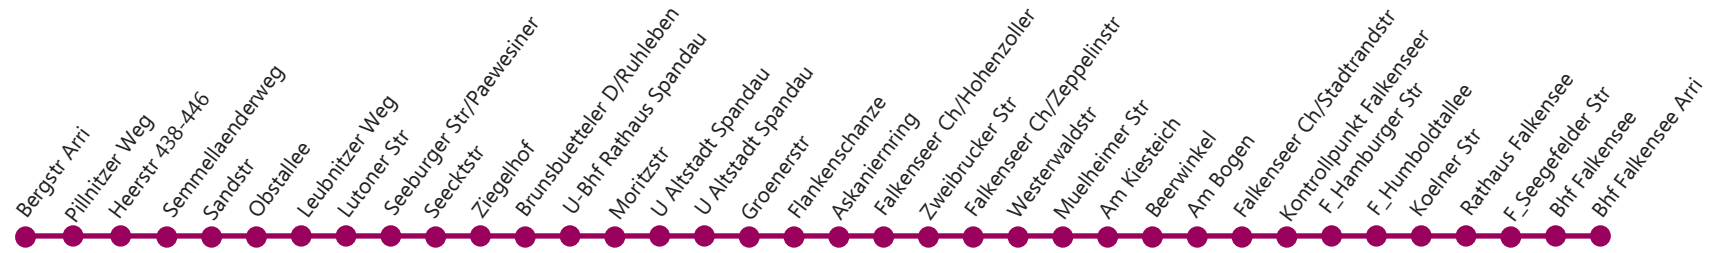

Falkensee Bhf -> Heerstr, Beergstr

Heerstr, Beergstr -> Falkensee Bhf

U Rathaus Spandau -> Falkensee Bhf*

*only one schedule was seen for this route

Stop	Time/Route													
	8	10	12	1	3	5	7	9	11	2	6	2	9	3
Bergstr	16:15	16:35	16:55	17:15	17:35	17:55	18:15	18:35	18:55	19:15	20:04	21:04	22:04	23:04
Pillnitzer Weg	16:16	16:36	16:56	17:16	17:36	17:56	18:16	18:36	18:56	19:16	20:05	21:05	22:05	23:05
Heerstr 438-446	16:17	16:37	16:57	17:17	17:37	17:57	18:17	18:37	18:57	19:17	20:06	21:06	22:06	23:06
Semmellaenderweg	16:19	16:39	16:59	17:19	17:39	17:59	18:19	18:39	18:59	19:19	20:08	21:08	22:08	23:08
Sandstr	16:20	16:40	17:00	17:20	17:40	18:00	18:20	18:40	19:00	19:20	20:09	21:09	22:09	23:09
Obstallee	16:21	16:41	17:01	17:21	17:41	18:01	18:21	18:41	19:01	19:21	20:10	21:10	22:10	23:10
Leubnitzer Weg	16:23	16:43	17:03	17:23	17:43	18:03	18:23	18:43	19:03	19:23	20:11	21:11	22:11	23:11
Lutoner Str	16:24	16:44	17:04	17:24	17:44	18:04	18:24	18:44	19:04	19:24	20:12	21:12	22:12	23:12
Seeburger Str/Paewesiner	16:26	16:46	17:06	17:26	17:46	18:06	18:26	18:46	19:06	19:26	20:13	21:13	22:13	23:13
Seecktstr	16:28	16:48	17:08	17:28	17:48	18:08	18:28	18:48	19:08	19:28	20:14	21:14	22:14	23:14
Ziegelhof	16:29	16:49	17:09	17:29	17:49	18:09	18:29	18:49	19:09	19:29	20:15	21:15	22:15	23:15
Brunsbuetteler D/Ruhleben	16:31	16:51	17:11	17:31	17:51	18:11	18:31	18:51	19:11	19:31	20:17	21:17	22:17	23:17
U Rathaus Spandau N1	16:32	16:52	17:12	17:32	17:52	18:12	18:32	18:52	19:12	19:32	20:18	21:18	22:18	23:18
Moritzstr	16:33	16:53	17:13	17:33	17:53	18:13	18:33	18:53	19:13	19:33	20:19	21:19	22:19	23:19
U Altstadt Spandau	16:34	16:54	17:14	17:34	17:54	18:14	18:34	18:54	19:14	19:34	20:20	21:20	22:20	23:20
U Altstadt Spandau	16:36	16:56	17:16	17:36	17:56	18:16	18:36	18:56	19:16	19:36	20:21	21:21	22:21	23:21
Groenerstr	16:38	16:58	17:18	17:38	17:58	18:18	18:38	18:58	19:18	19:38	20:22	21:22	22:22	23:22
Flankenschanze	16:39	16:59	17:19	17:39	17:59	18:19	18:39	18:59	19:19	19:39	20:23	21:23	22:23	23:23
Askaniering	16:40	17:00	17:20	17:40	18:00	18:20	18:40	19:00	19:20	19:40	20:24	21:24	22:24	23:24
Falkenseer Ch/Hohenzoller	16:41	17:01	17:21	17:41	18:01	18:21	18:41	19:01	19:21	19:41	20:25	21:25	22:25	23:25
Zweibruecker Str	16:42	17:02	17:22	17:42	18:02	18:22	18:42	19:02	19:22	19:42	20:26	21:26	22:26	23:26
Falkenseer Ch/Zeppelinstr	16:44	17:04	17:24	17:44	18:04	18:24	18:44	19:04	19:24	19:44	20:27	21:27	22:27	23:27
Westerwaldstr	16:45	17:05	17:25	17:45	18:05	18:25	18:45	19:05	19:25	19:45	20:28	21:28	22:28	23:28
Muelheimer Str	16:46	17:06	17:26	17:46	18:06	18:26	18:46	19:06	19:26	19:46	20:29	21:29	22:29	23:29
Am Kiesteich	16:47	17:07	17:27	17:47	18:07	18:27	18:47	19:07	19:27	19:47	20:30	21:30	22:30	23:30
Beerwinkel	16:48	17:08	17:28	17:48	18:08	18:28	18:48	19:08	19:28	19:48	20:31	21:31	22:31	23:31
Am Bogen	16:49	17:09	17:29	17:49	18:09	18:29	18:49	19:09	19:29	19:49	20:32	21:32	22:32	23:32
Falkenseer Ch/Stadtrandstr	16:50	17:10	17:30	17:50	18:10	18:30	18:50	19:10	19:30	19:50	20:33	21:33	22:33	23:33
Kontrollpunkt Falkenseer	16:51	17:11	17:31	17:51	18:11	18:31	18:51	19:11	19:31	19:51	20:34	21:34	22:34	23:34
F_Hamburger Str	16:53	17:13	17:33	17:53	18:13	18:33	18:53	19:13	19:33	19:53	20:36	21:36	22:36	23:36
F_Humboldtallee	16:55	17:15	17:35	17:55	18:15	18:35	18:55	19:15	19:35	19:55	20:38	21:38	22:38	23:38
Koelner Str	16:57	17:17	17:37	17:57	18:17	18:37	18:57	19:17	19:37	19:57	20:39	21:39	22:39	23:39
Rathaus Falkensee	16:58	17:18	17:38	17:58	18:18	18:38	18:58	19:18	19:38	19:58	20:40	21:40	22:40	23:40
F_Seegefelder Str	17:00	17:20	17:40	18:00	18:20	18:40	19:00	19:20	19:40	20:00	20:42	21:42	22:42	23:42
Bhf Falkensee	17:00	17:20	17:40	18:00	18:20	18:40	19:00	19:20	19:40	20:00	20:42	21:42	22:42	23:42
Bhf Falkensee Arri	17:00	17:20	17:40	18:00	18:20	18:40	19:00	19:20	19:40	20:00	20:42	21:42	22:42	23:42