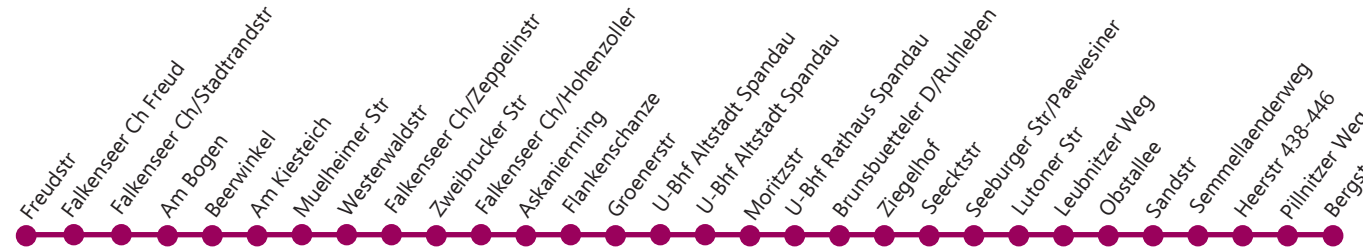

Spandau, Freudstr -> Heerstr, Bergstr

Heerstr, Bergstr -> Spandau, Freudstr

Stop	Time/Route																												
	11	2	3	3	4	6	2	4	5	2	3	5	6	2	3	4	6	1	3	5	7	1	3	5	7	1	3	5	7
Bergstr	0:03	0:23	0:43	5:43	6:03	6:43	7:03	7:43	8:03	8:43	9:03	9:43	10:04	10:39	10:54	11:09	11:39	12:09	12:39	13:09	13:39	14:09	14:39	15:09	15:39	16:09	16:39	17:09	17:44
Pillnitzer Weg	0:04	0:24	0:44	5:44	6:04	6:44	7:04	7:44	8:04	8:44	9:04	9:44	10:05	10:40	10:55	11:10	11:40	12:10	12:40	13:10	13:40	14:10	14:40	15:10	15:40	16:10	16:40	17:10	17:45
Heerstr 438-446	0:05	0:25	0:45	5:45	6:05	6:45	7:05	7:45	8:05	8:45	9:05	9:45	10:06	10:41	10:56	11:11	11:41	12:11	12:41	13:11	13:41	14:11	14:41	15:11	15:41	16:11	16:41	17:11	17:46
Semmellaenderweg	0:06	0:26	0:46	5:46	6:06	6:46	7:06	7:46	8:06	8:46	9:06	9:46	10:07	10:42	10:57	11:12	11:42	12:12	12:42	13:12	13:42	14:12	14:42	15:12	15:42	16:12	16:42	17:12	17:47
Sandstr	0:08	0:28	0:48	5:48	6:08	6:48	7:08	7:48	8:08	8:48	9:08	9:48	10:09	10:44	10:59	11:14	11:44	12:14	12:44	13:14	13:44	14:14	14:44	15:14	15:44	16:14	16:44	17:14	17:49
Obstallee	0:09	0:29	0:49	5:49	6:09	6:49	7:09	7:49	8:09	8:49	9:09	9:49	10:10	10:45	11:00	11:15	11:45	12:15	12:45	13:15	13:45	14:15	14:45	15:15	15:45	16:15	16:45	17:15	17:50
Leubnitzer Weg	0:10	0:30	0:50	5:50	6:10	6:50	7:10	7:50	8:10	8:50	9:10	9:50	10:11	10:46	11:01	11:16	11:46	12:16	12:46	13:16	13:46	14:16	14:46	15:16	15:46	16:16	16:46	17:16	17:51
Lutoner Str	0:11	0:31	0:51	5:51	6:11	6:51	7:11	7:51	8:11	8:51	9:12	9:51	10:13	10:48	11:03	11:18	11:48	12:18	12:48	13:18	13:48	14:18	14:48	15:18	15:48	16:18	16:48	17:18	17:53
Seeburger Str/Paewesiner	0:12	0:32	0:52	5:52	6:12	6:52	7:12	7:52	8:12	8:52	9:13	9:52	10:14	10:49	11:04	11:19	11:49	12:19	12:49	13:19	13:49	14:19	14:49	15:19	15:49	16:19	16:49	17:19	17:54
Seecktstr	0:13	0:33	0:53	5:53	6:13	6:53	7:13	7:53	8:13	8:53	9:15	9:53	10:16	10:51	11:06	11:21	11:51	12:21	12:51	13:21	13:51	14:21	14:51	15:21	15:51	16:21	16:51	17:21	17:56
Ziegelhof	0:14	0:34	0:54	5:54	6:14	6:54	7:14	7:54	8:14	8:54	9:17	9:54	10:18	10:53	11:08	11:23	11:53	12:23	12:53	13:23	13:53	14:23	14:53	15:23	15:53	16:23	16:53	17:23	17:58
Brunsbuetteler D/ Ruhleben	0:15	0:35	0:55	5:55	6:15	6:55	7:15	7:55	8:15	8:55	9:18	9:55	10:19	10:54	11:09	11:24	11:54	12:24	12:54	13:24	13:54	14:24	14:54	15:24	15:54	16:24	16:54	17:24	17:59
U Rathaus Spandau N1	0:17	0:37	0:56	5:57	6:17	6:57	7:17	7:57	8:17	8:57	9:20	9:57	10:21	10:56	11:11	11:26	11:56	12:26	12:56	13:26	13:56	14:26	14:56	15:26	15:56	16:26	16:56	17:26	18:01
Moritzstr	0:18	0:38	0:56	5:58	6:18	6:58	7:18	7:58	8:18	8:58	9:21	9:58	10:22	10:57	11:12	11:27	11:57	12:27	12:57	13:27	13:57	14:27	14:57	15:27	15:57	16:27	16:57	17:27	18:02
U Altstadt Spandau	0:19	0:39	-	5:59	6:19	6:59	7:19	7:59	8:19	8:59	9:22	9:59	10:23	10:58	11:13	11:28	11:58	12:28	12:58	13:28	13:58	14:28	14:58	15:28	15:58	16:28	16:58	17:28	18:03
U Altstadt Spandau	0:20	0:40	-	6:00	6:20	7:00	7:20	8:00	8:20	9:00	9:23	10:00	10:24	10:59	11:14	11:29	11:59	12:29	12:59	13:29	13:59	14:29	14:59	15:29	15:59	16:29	16:59	17:29	18:04
Groenerstr	0:21	0:41	-	6:01	6:21	7:01	7:21	8:01	8:21	9:01	9:25	10:01	10:26	11:01	11:16	11:31	12:01	12:31	13:01	13:31	14:01	14:31	15:01	15:31	16:01	16:31	17:01	17:31	18:06
Flankenschanze	0:22	0:42	-	6:02	6:22	7:02	7:22	8:02	8:22	9:02	9:27	10:02	10:28	11:03	11:18	11:33	12:03	12:33	13:03	13:33	14:03	14:33	15:03	15:33	16:03	16:33	17:03	17:33	18:08
Askaniererring	0:23	0:43	-	6:03	6:23	7:03	7:23	8:03	8:23	9:03	9:28	10:03	10:29	11:04	11:19	11:34	12:04	12:34	13:04	13:34	14:04	14:34	15:04	15:34	16:04	16:34	17:04	17:34	18:09
Falkenseer Ch/ Hohenzoller	0:24	0:44	-	6:04	6:24	7:04	7:24	8:04	8:24	9:04	9:29	10:04	10:30	11:05	11:20	11:35	12:05	12:35	13:05	13:35	14:05	14:35	15:05	15:35	16:05	16:35	17:05	17:35	18:10
Zweibruecker Str	0:25	0:45	-	6:05	6:25	7:05	7:25	8:05	8:25	9:05	9:30	10:05	10:31	11:06	11:21	11:36	12:06	12:36	13:06	13:36	14:06	14:36	15:06	15:36	16:06	16:36	17:06	17:36	18:11
Falkenseer Ch/Zeppelinstr	0:26	0:46	-	6:06	6:26	7:06	7:26	8:06	8:26	9:06	9:31	10:06	10:32	11:07	11:22	11:37	12:07	12:37	13:07	13:37	14:07	14:37	15:07	15:37	16:07	16:37	17:07	17:37	18:12
Westerwaldstr	0:27	0:47	-	6:07	6:27	7:07	7:27	8:07	8:27	9:07	9:33	10:07	10:34	11:09	11:24	11:39	12:09	12:39	13:09	13:39	14:09	14:39	15:09	15:39	16:09	16:39	17:09	17:39	18:14
Muelheimer Str	0:28	0:48	-	6:08	6:28	7:08	7:28	8:08	8:28	9:08	9:34	10:08	10:35	11:10	11:25	11:40	12:10	12:40	13:10	13:40	14:10	14:40	15:10	15:40	16:10	16:40	17:10	17:40	18:15
Am Kiesteich	0:29	0:49	-	6:09	6:29	7:09	7:29	8:09	8:29	9:09	9:35	10:09	10:36	11:11	11:26	11:41	12:11	12:41	13:11	13:41	14:11	14:41	15:11	15:41	16:11	16:41	17:11	17:41	18:16
Beerwinkel	0:30	0:50	-	6:10	6:30	7:10	7:30	8:10	8:30	9:10	9:36	10:10	10:37	11:12	11:27	11:42	12:12	12:42	13:12	13:42	14:12	14:42	15:12	15:42	16:12	16:42	17:12	17:42	18:17
Am Bogen	0:31	0:51	-	6:11	6:31	7:11	7:31	8:11	8:31	9:11	9:37	10:11	10:38	11:13	11:28	11:43	12:13	12:43	13:13	13:43	14:13	14:43	15:13	15:43	16:13	16:43	17:13	17:43	18:18
Falkenseer Ch/Stadtrandstr	0:32	0:52	-	6:12	6:32	7:12	7:32	8:12	8:32	9:12	9:38	10:12	10:39	11:14	11:29	11:44	12:14	12:44	13:14	13:44	14:14	14:44	15:14	15:44	16:14	16:44	17:14	17:44	18:19
Freudstr Falk	0:33	0:53	-	6:13	6:33	7:13	7:33	8:13	8:33	9:13	9:39	10:13	10:40	11:15	11:30	11:45	12:15	12:45	13:15	13:45	14:15	14:45	15:15	15:45	16:15	16:45	17:15	17:45	18:20
Freudstr Arri	0:34	0:54	-	6:14	6:34	7:14	7:34	8:14	8:34	9:14	9:40	10:14	10:41	11:16	11:31	11:46	12:16	12:46	13:16	13:46	14:16	14:46	15:16	15:46	16:16	16:46	17:16	17:46	18:21