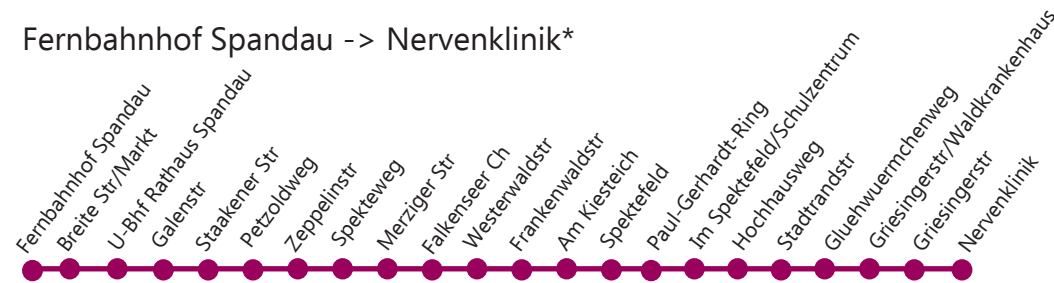

U-Bhf Ruhleben -> Nervenklinik

Nervenklinik -> U-Bhf Ruhleben

Fernbahnhof Spandau -> Nervenklinik*

*only one schedule was seen for this route

Stop	Time/Route																											
	3	7	8	1	2	5	7	1	2	5	7	1	2	4	5	7	9	1	2	4	5	7	9	1	2	4	5	7
U Ruhleben 2	0:05	0:25	0:51	5:00	5:25	5:45	6:05	6:25	6:45	7:05	7:24	7:45	8:02	8:17	8:32	8:47	9:01	9:17	9:32	9:47	10:02	10:16	10:16	10:47	11:02	11:17	11:32	11:46
Krematorium Ruhleben	0:06	0:26	0:52	5:01	5:26	5:46	6:06	6:26	6:46	7:06	7:25	7:46	8:03	8:18	8:33	8:48	9:02	9:18	9:33	9:48	10:03	10:17	10:17	10:48	11:03	11:18	11:33	11:47
Polizei-Direktion-West	0:07	0:27	0:53	5:02	5:27	5:47	6:07	6:27	6:47	7:07	7:26	7:47	8:04	8:19	8:34	8:49	9:03	9:19	9:34	9:49	10:04	10:18	10:18	10:49	11:04	11:19	11:34	11:48
Gueterbahn Ruhleben	0:08	0:28	0:54	5:03	5:28	5:48	6:08	6:28	6:48	7:08	7:27	7:48	8:05	8:20	8:35	8:50	9:04	9:20	9:35	9:50	10:05	10:19	10:19	10:50	11:05	11:20	11:35	11:49
Teltower Str	0:09	0:29	0:55	5:04	5:29	5:49	6:09	6:29	6:49	7:09	7:28	7:49	8:06	8:21	8:36	8:51	9:05	9:21	9:36	9:51	10:06	10:20	10:20	10:51	11:06	11:21	11:36	11:50
Tiefwerderweg	0:10	0:30	0:56	5:05	5:30	5:50	6:10	6:30	6:50	7:10	7:29	7:50	8:07	8:22	8:37	8:52	9:06	9:22	9:37	9:52	10:07	10:21	10:21	10:52	11:07	11:22	11:37	11:51
Grenadierstr	0:11	0:31	0:57	5:06	5:31	5:51	6:11	6:31	6:51	7:11	7:30	7:51	8:08	8:23	8:38	8:53	9:07	9:23	9:38	9:53	10:08	10:22	10:22	10:53	11:08	11:23	11:38	11:52
Stresowpl	0:12	0:32	0:58	5:07	5:32	5:52	6:12	6:32	6:52	7:12	7:31	7:52	8:09	8:24	8:39	8:54	9:08	9:24	9:39	9:54	10:09	10:23	10:23	10:54	11:09	11:24	11:39	11:53
Breite Str/Markt	0:13	0:33	0:59	5:08	5:33	5:53	6:13	6:33	6:53	7:13	7:32	7:53	8:10	8:25	8:40	8:55	9:09	9:25	9:40	9:55	10:10	10:24	10:24	10:55	11:10	11:25	11:40	11:54
U Rathaus Spandau W	0:15	0:35	1:01	5:10	5:35	5:55	6:15	6:35	6:55	7:15	7:34	7:55	8:12	8:27	8:42	8:57	9:11	9:27	9:42	9:57	10:12	10:26	10:26	10:57	11:12	11:27	11:42	11:56
Galenstr	0:16	0:36	1:02	5:12	5:37	5:57	6:17	6:37	6:57	7:17	7:36	7:57	8:14	8:29	8:44	8:59	9:13	9:29	9:44	9:59	10:14	10:28	10:28	10:59	11:14	11:29	11:44	11:58
Staakener Str	0:17	0:37	1:03	5:13	5:38	5:58	6:18	6:38	6:58	7:18	7:37	7:58	8:15	8:30	8:45	9:00	9:14	9:30	9:45	10:00	10:15	10:29	10:29	11:00	11:15	11:30	11:45	11:59
Petzoldweg	0:17	0:37	1:03	5:13	5:38	5:58	6:18	6:38	6:58	7:18	7:37	7:58	8:15	8:30	8:45	9:00	9:14	9:30	9:45	10:00	10:15	10:29	10:29	11:00	11:15	11:30	11:45	11:59
Zeppelinstr	0:18	0:38	1:04	5:14	5:39	5:59	6:19	6:39	6:59	7:19	7:38	7:59	8:16	8:31	8:46	9:01	9:15	9:31	9:46	10:01	10:16	10:30	10:30	11:01	11:16	11:31	11:46	12:00
Spektweg	0:19	0:39	1:05	5:15	5:40	6:00	6:20	6:40	7:00	7:20	7:39	8:00	8:17	8:32	8:47	9:02	9:16	9:32	9:47	10:02	10:17	10:31	10:31	11:02	11:17	11:32	11:47	12:01
Merziger Str	0:19	0:39	1:05	5:16	5:41	6:01	6:21	6:41	7:01	7:21	7:40	8:01	8:18	8:33	8:48	9:03	9:17	9:33	9:48	10:03	10:18	10:32	10:32	11:03	11:18	11:33	11:48	12:02
Zeppelinstr	0:21	0:41	1:07	5:18	5:43	6:03	6:23	6:43	7:03	7:23	7:42	8:03	8:20	8:35	8:50	9:05	9:19	9:35	9:50	10:05	10:20	10:34	10:34	11:05	11:20	11:35	11:50	12:04
Westerwaldstr	0:22	0:42	1:08	5:19	5:44	6:04	6:24	6:44	7:04	7:24	7:43	8:04	8:21	8:36	8:51	9:06	9:20	9:36	9:51	10:06	10:21	10:35	10:35	11:06	11:21	11:36	11:51	12:05
Frankenwaldstr	0:23	0:43	1:09	5:20	5:45	6:05	6:25	6:45	7:05	7:25	7:44	8:05	8:22	8:37	8:52	9:07	9:21	9:37	9:52	10:07	10:22	10:36	10:36	11:07	11:22	11:37	11:52	12:06
Am Kiesteich	0:24	0:44	1:10	5:21	5:46	6:06	6:26	6:46	7:06	7:26	7:45	8:06	8:23	8:38	8:53	9:08	9:22	9:38	9:53	10:08	10:23	10:37	10:37	11:08	11:23	11:38	11:53	12:07
Spektefeld	0:25	0:45	1:11	5:22	5:47	6:07	6:27	6:47	7:07	7:27	7:46	8:07	8:24	8:39	8:54	9:09	9:23	9:39	9:54	10:09	10:24	10:38	10:38	11:09	11:24	11:39	11:54	12:08
Paul-Gerhardt-Ring	0:25	0:45	1:11	5:23	5:48	6:08	6:28	6:48	7:08	7:28	7:47	8:08	8:25	8:40	8:55	9:10	9:24	9:40	9:55	10:10	10:25	10:39	10:39	11:10	11:25	11:40	11:55	12:09
Spektefeld Schulzentrum	0:26	0:46	1:12	5:23	5:48	6:08	6:28	6:48	7:08	7:28	7:47	8:08	8:25	8:40	8:55	9:10	9:24	9:40	9:55	10:10	10:25	10:39	10:39	11:10	11:25	11:40	11:55	12:09
Hochhausweg	0:27	0:47	1:13	5:24	5:49	6:09	6:29	6:49	7:09	7:29	7:48	8:09	8:26	8:41	8:56	9:11	9:25	9:41	9:56	10:11	10:26	10:40	10:40	11:11	11:26	11:41	11:56	12:10
Falkenseer Ch/Stadtrandstr	0:28	0:48	1:14	5:25	5:50	6:10	6:30	6:50	7:10	7:30	7:49	8:10	8:27	8:42	8:57	9:12	9:26	9:42	9:57	10:12	10:27	10:41	10:41	11:12	11:27	11:42	11:57	12:11
Gluehwuermchenweg	0:29	0:49	1:15	5:26	5:51	6:11	6:31	6:51	7:11	7:31	7:50	8:11	8:28	8:43	8:58	9:13	9:27	9:43	9:58	10:13	10:28	10:42	10:42	11:13	11:28	11:43	11:58	12:12
Zum Waldkrankenhaus	0:29	0:49	1:15	5:26	5:51	6:11	6:31	6:51	7:11	7:31	7:50	8:11	8:28	8:43	8:58	9:13	9:27	9:43	9:58	10:13	10:28	10:42	10:42	11:13	11:28	11:43	11:58	12:12
Griesingerstr	0:30	0:50	1:16	5:27	5:52	6:12	6:32	6:52	7:12	7:32	7:51	8:12	8:29	8:44	8:59	9:14	9:28	9:44	9:59	10:14	10:29	10:43	10:43	11:14	11:29	11:44	11:59	12:13
Nervenlinik Arri	0:32	0:52	1:18	5:29	5:54	6:14	6:34	6:54	7:14	7:34	7:53	8:14	8:31	8:46	9:01	9:16	9:30	9:46	10:01	10:16	10:31	10:45	10:45	11:16	11:31	11:46	12:01	12:15